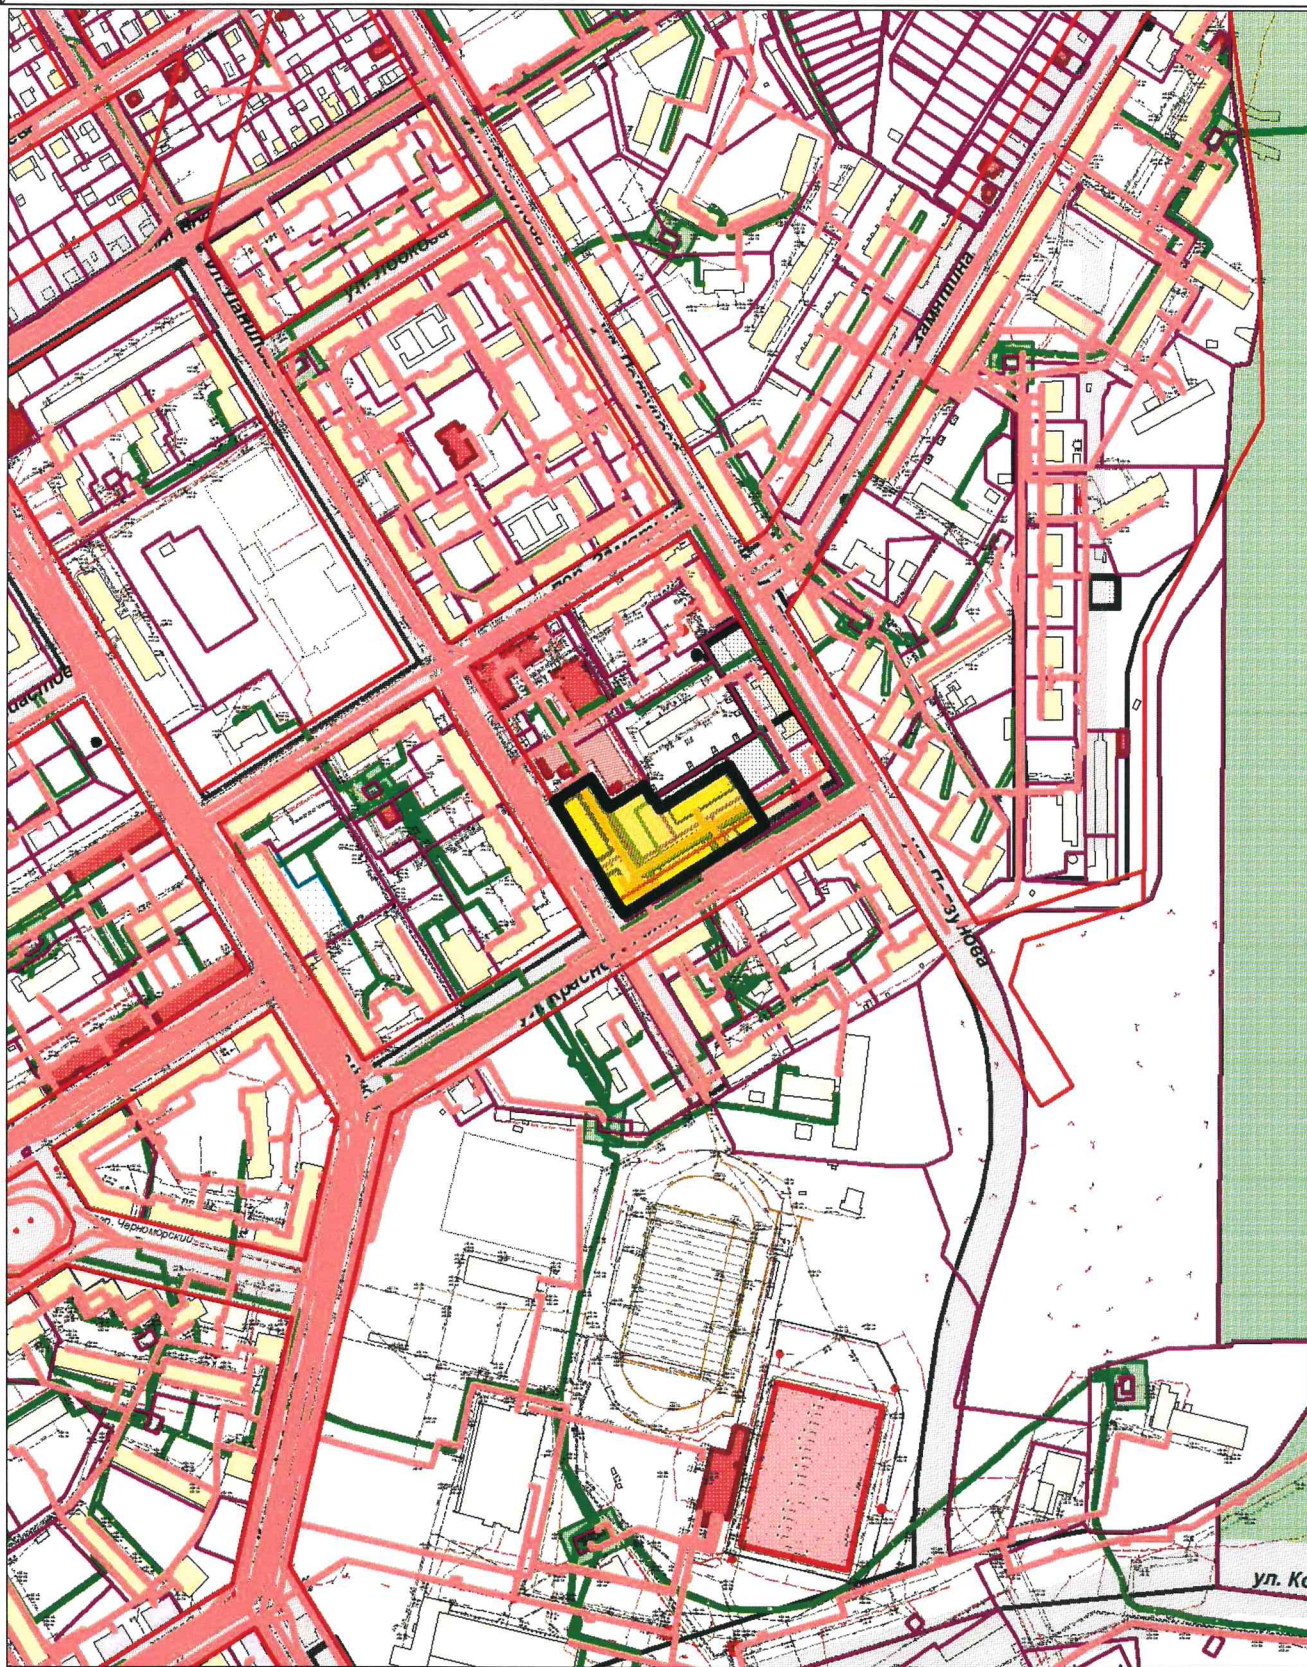

РАЗДЕЛ 1. ЛИСТ 1.

Схема расположения земельного участка в окружении смежно расположенных земельных участков

Экспликация объектов:

 - Местоположение земельного участка

Адрес:

г. Екатеринбург, ул. Даниловская

Масштаб: 1:5000

Дата: 09.07.2021