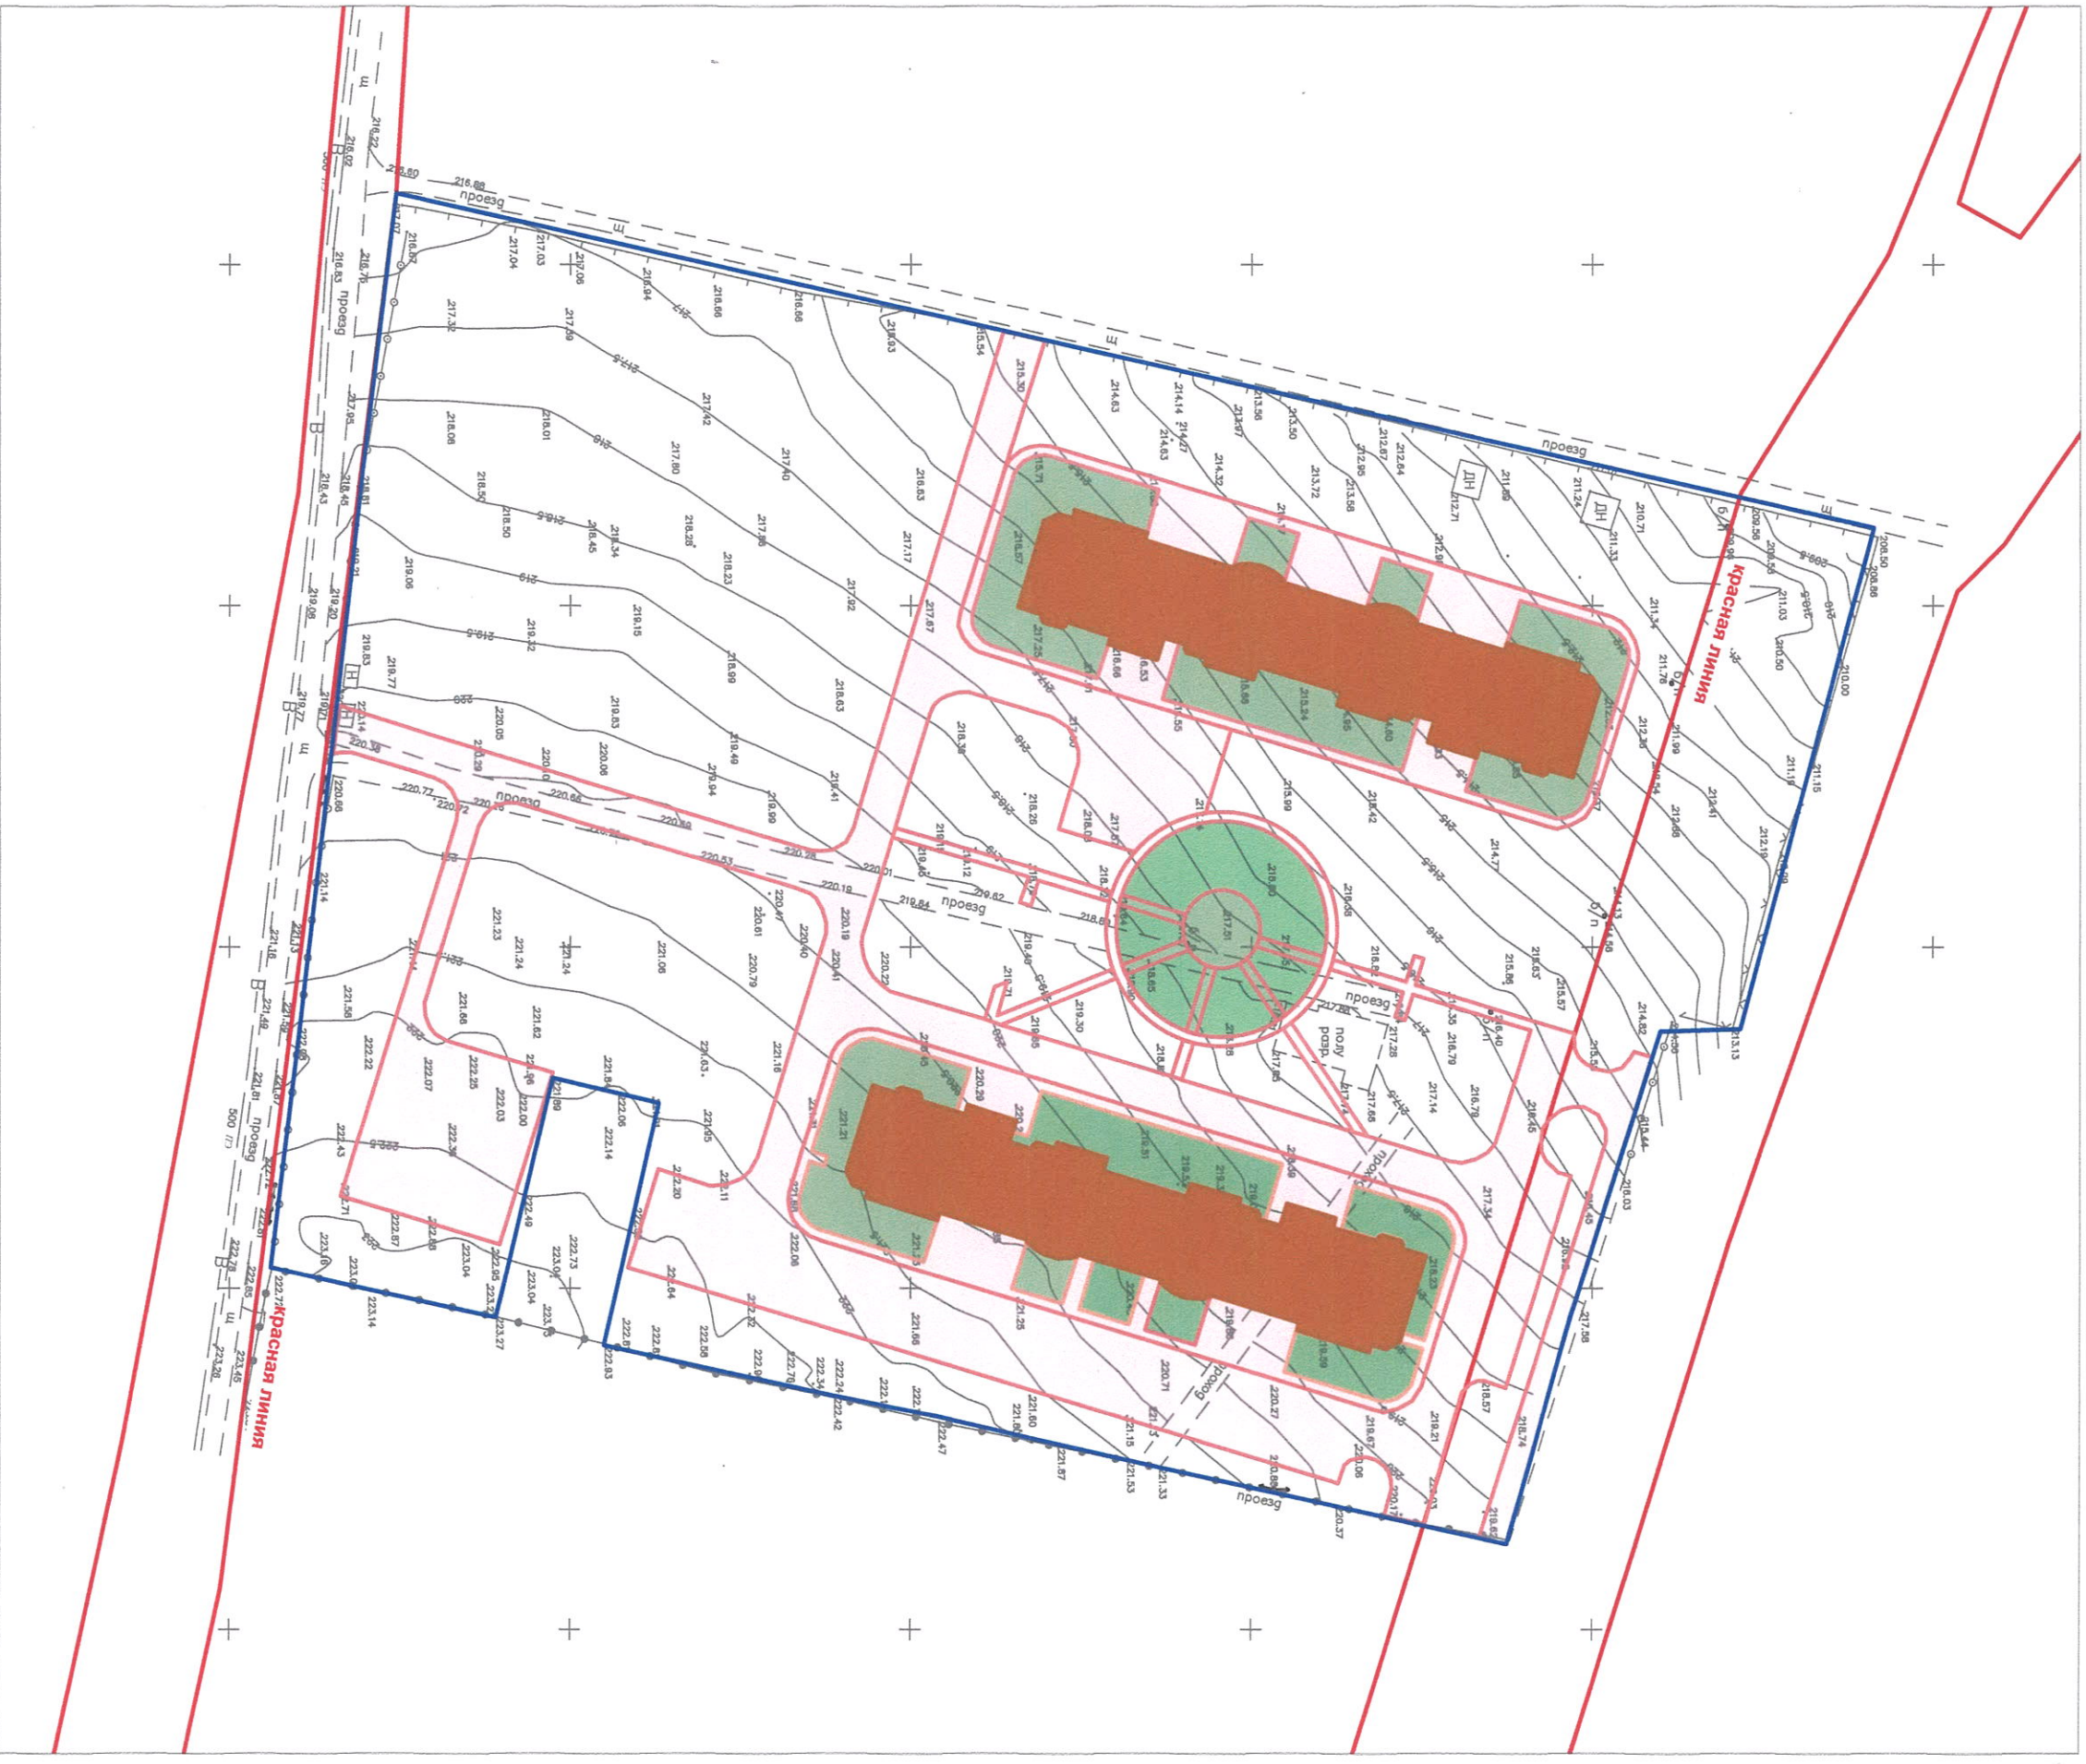

Схема планировочной организации земельного участка с К№71:30:070215:84

- Условные обозначения:**
- границы земельного участка
  - границы дорожной сети
  - многоквартирные жилые дома

Подготовлено АО «ГТ «Земкадастр»  
Генеральный директор Сурмина С.Е.