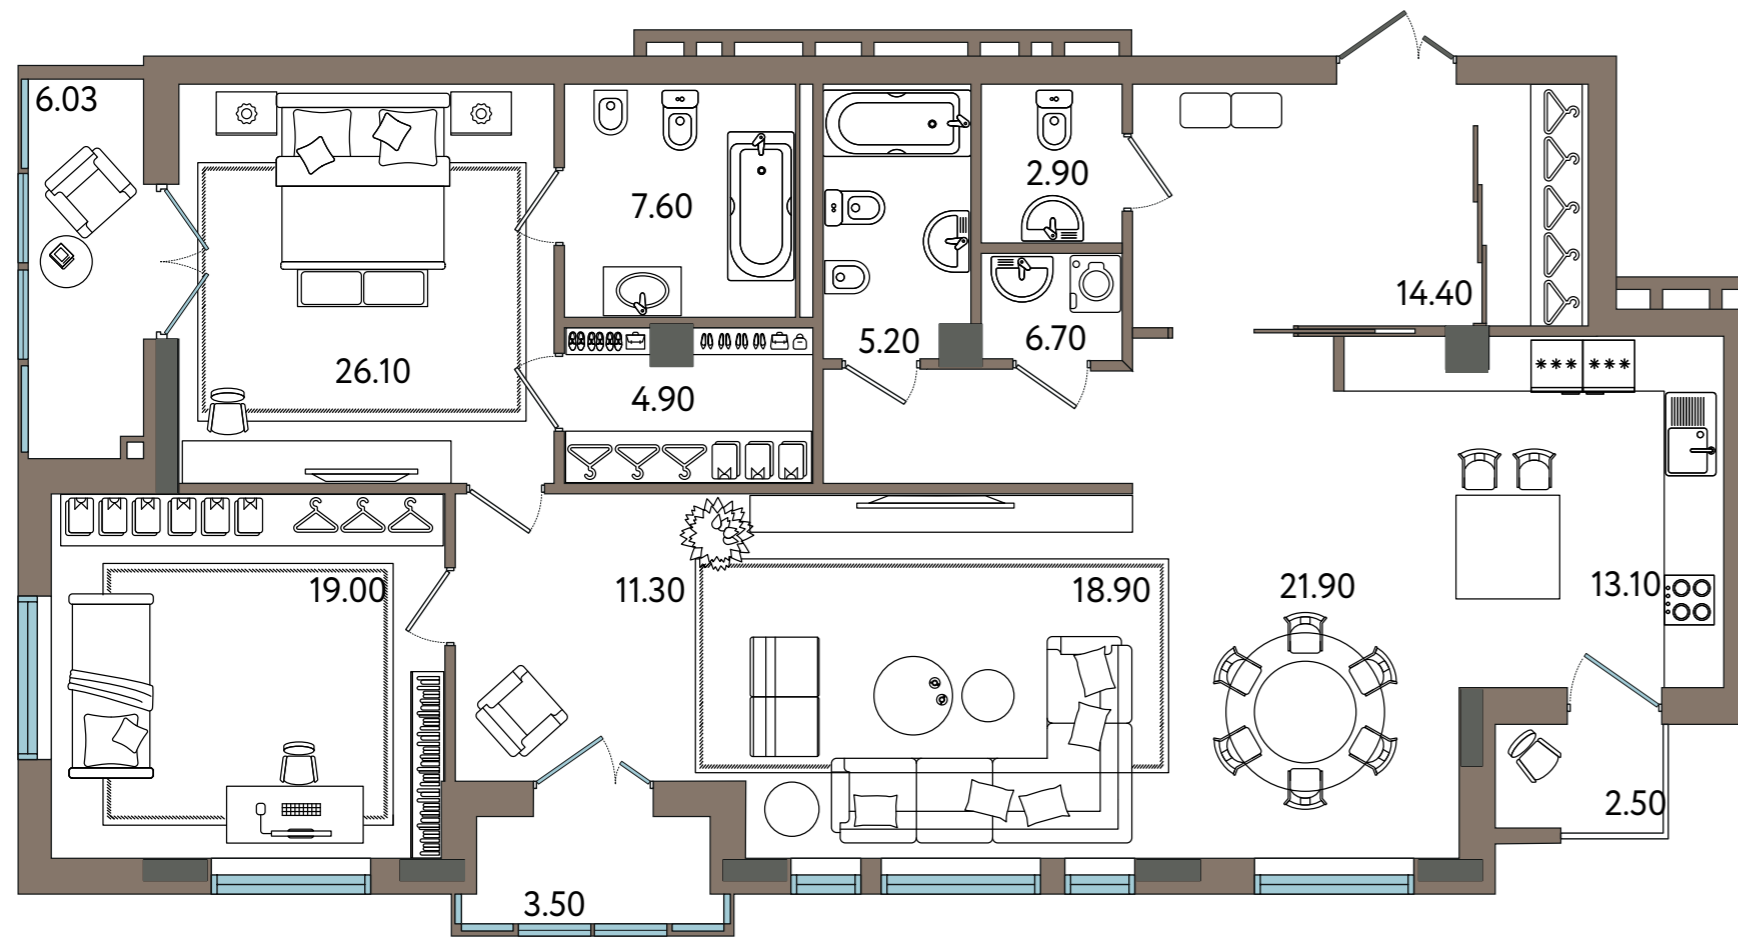

ОСОБНЯК

Квартира №3

Вариант №1