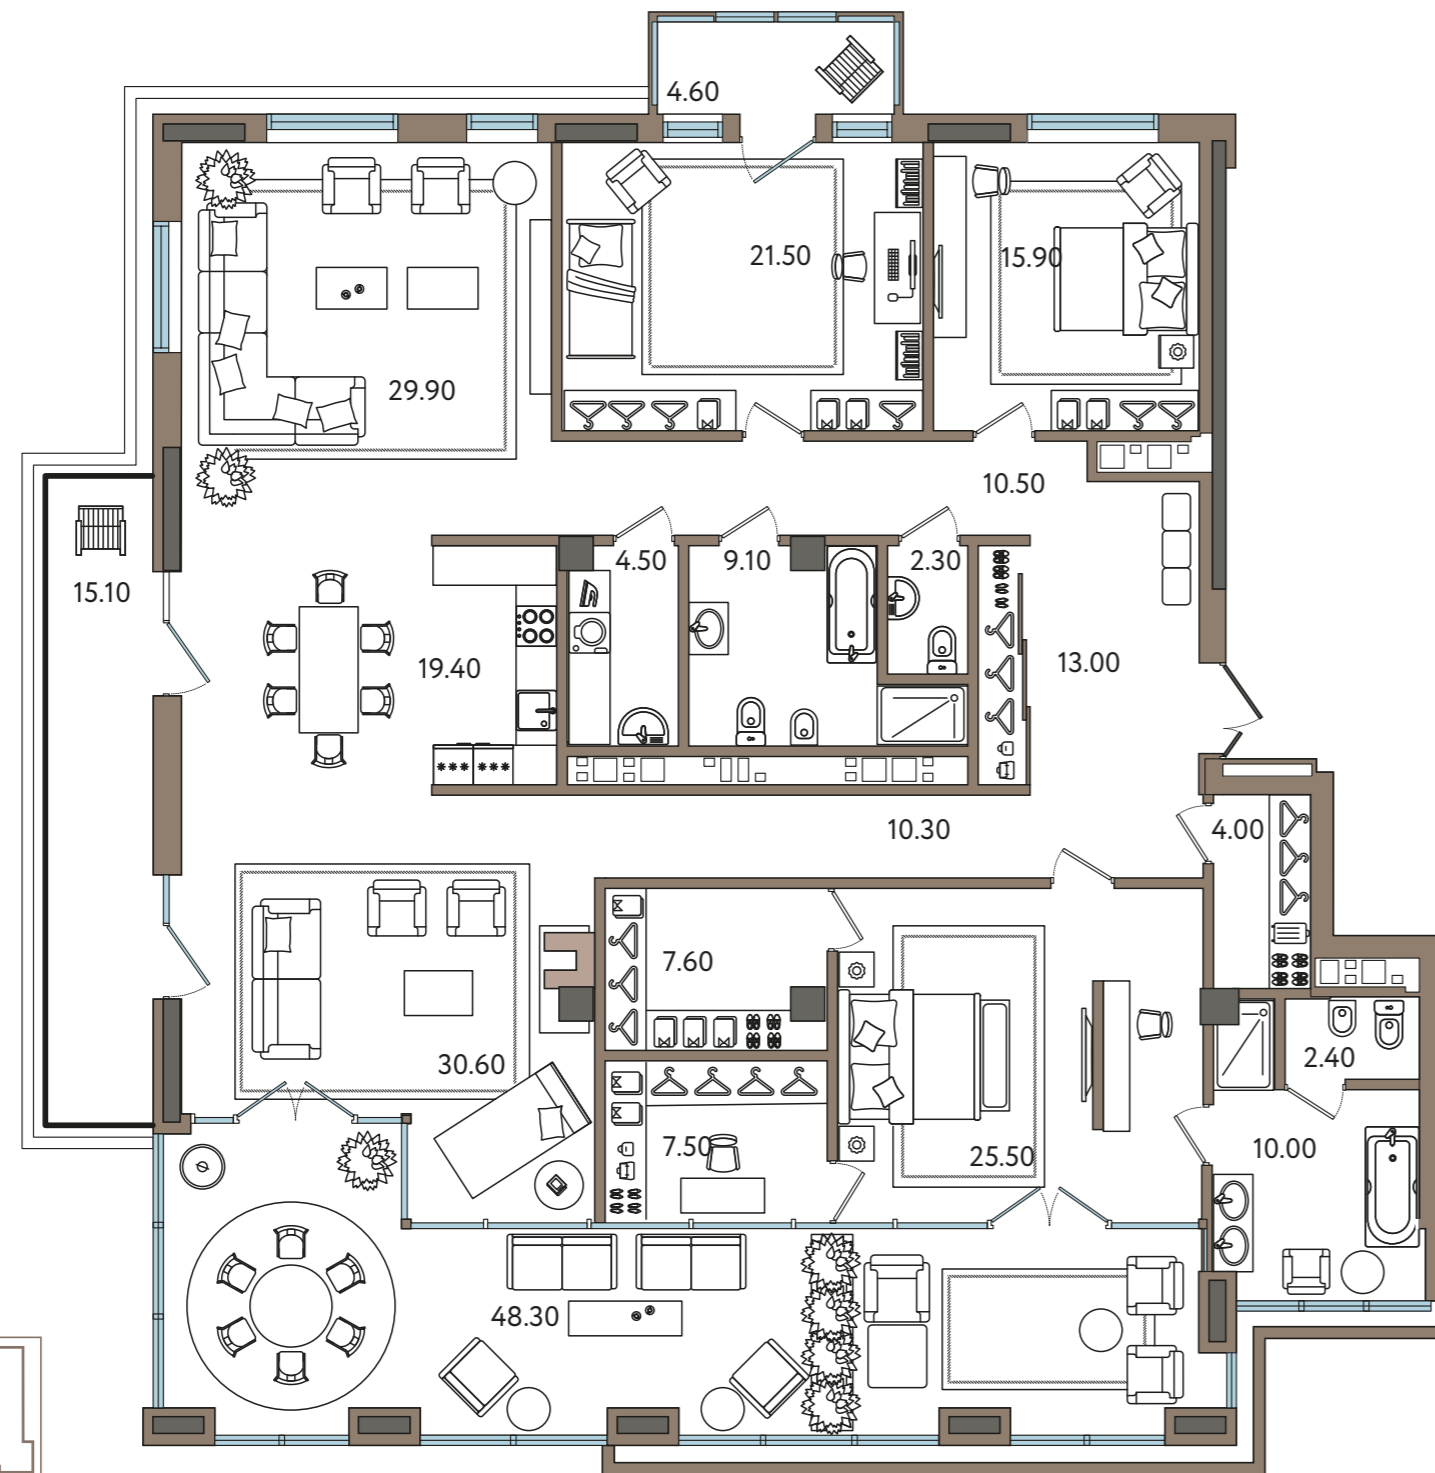

Пентхаус №2. 9 этаж

Вариант №1