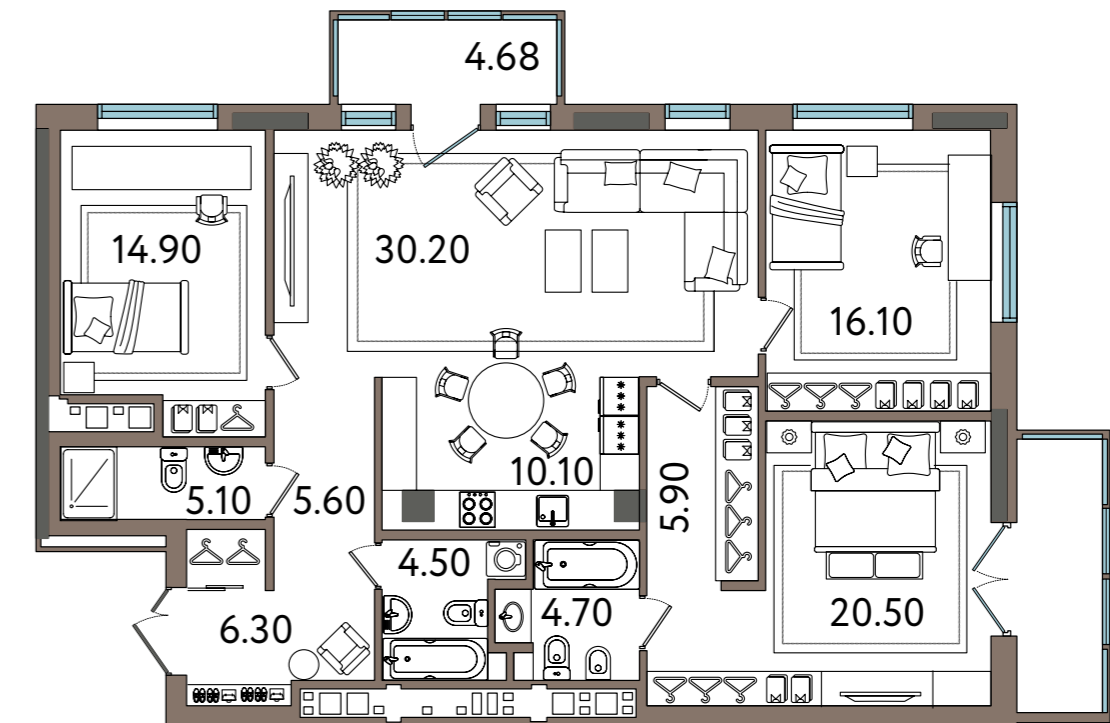

Вариант №4

ул. им. Вадима Сивкова

* планировка квартиры №4 является зеркальной