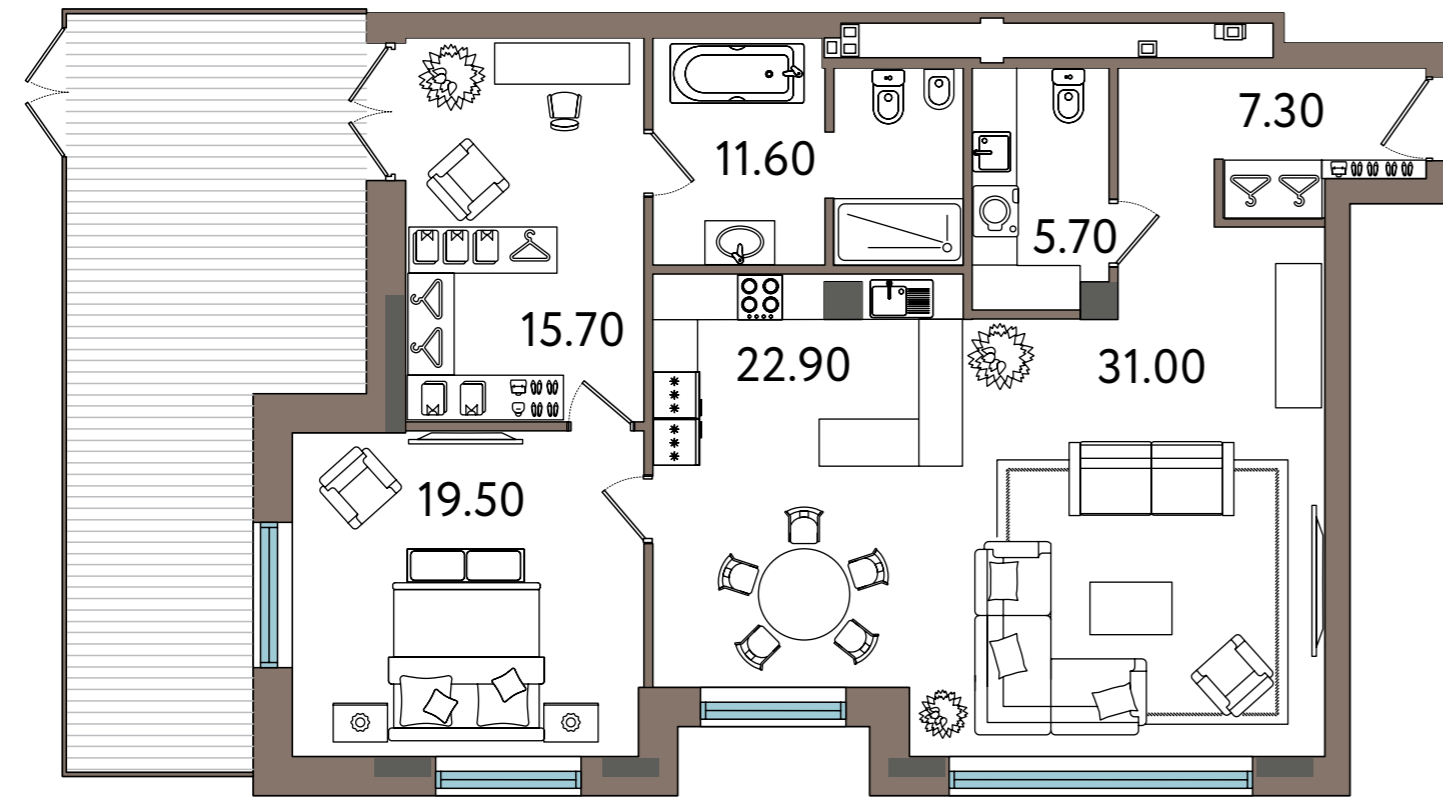

ОСОБНЯК

Апартаменты №2

Вариант №1