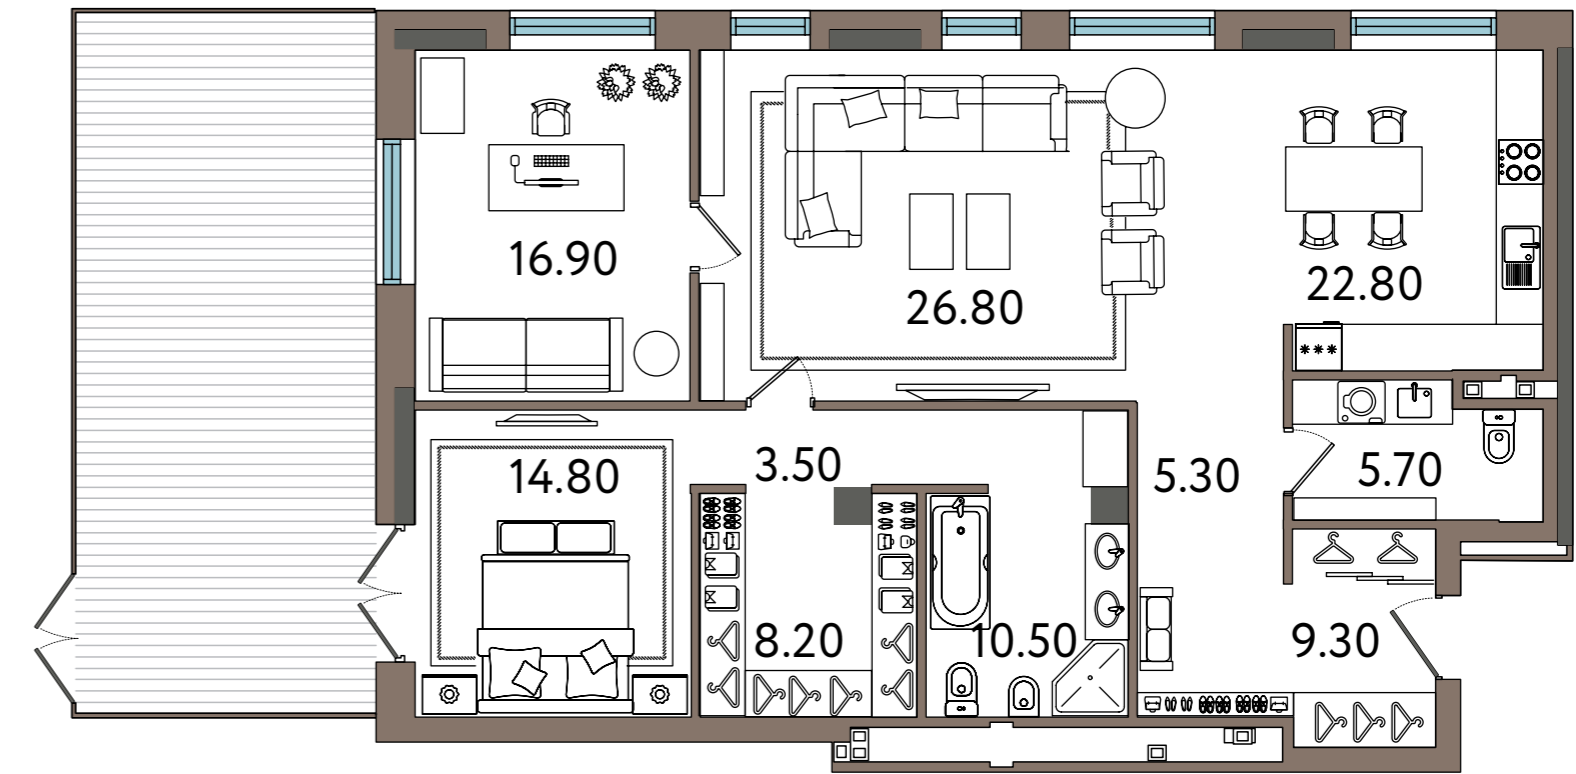

Вариант №2

ул. им. Вадима Сивкова