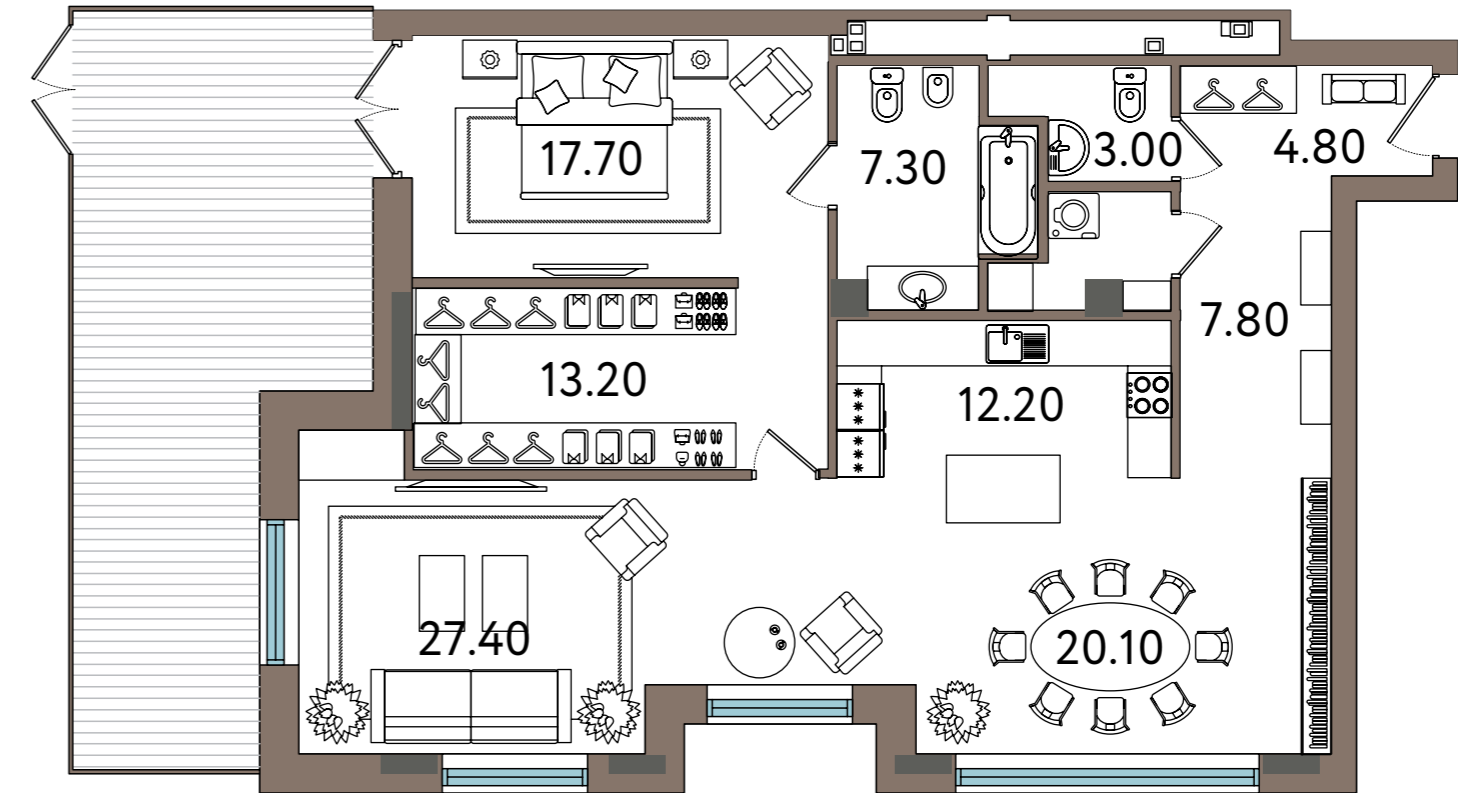

Вариант №2

ул. им. Вадима Сивкова