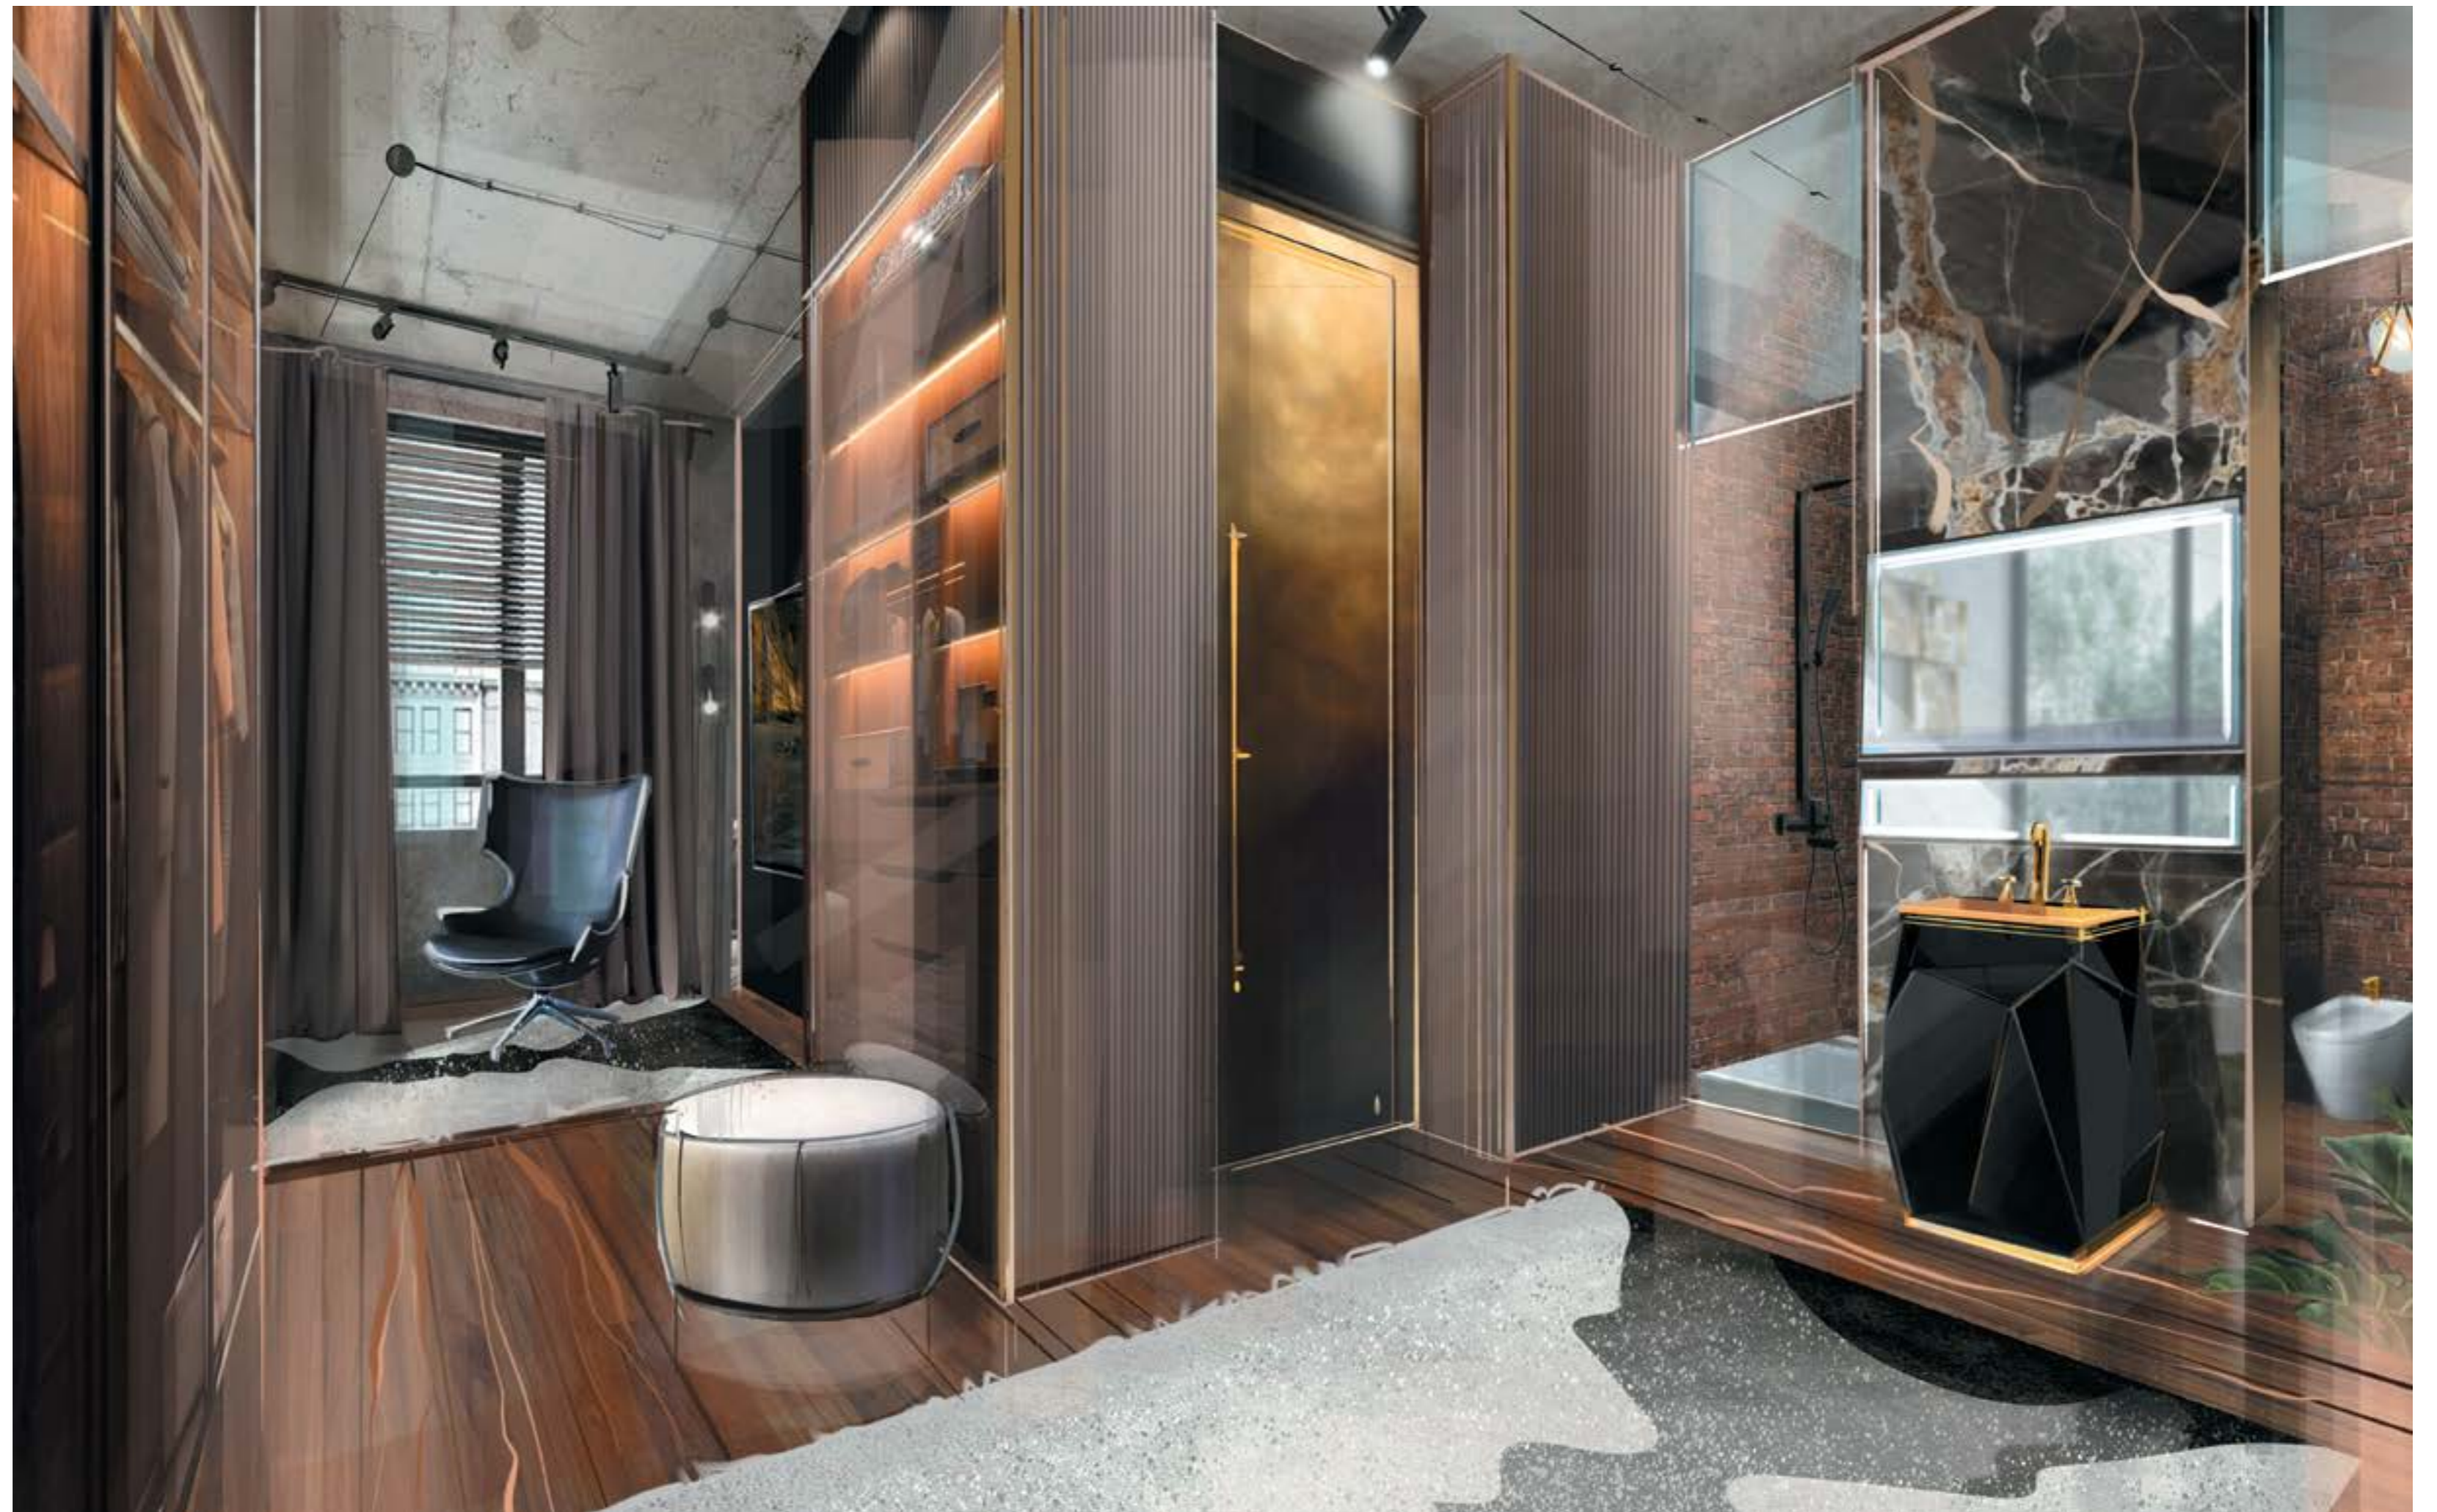

Ковер Vase
Производитель: BOCA DO LOBO

Кожаное кресло Lou Speak
Производитель: DRIADE

Раковина напольная Diamond freestand
Производитель: BOCA DO LOBO

ТЕРРАСА

У апартаментов № 2 и 3 – индивидуальные собственные террасы – дополнительное комфортное место для того, чтобы отдохнуть и насладиться свежим воздухом.