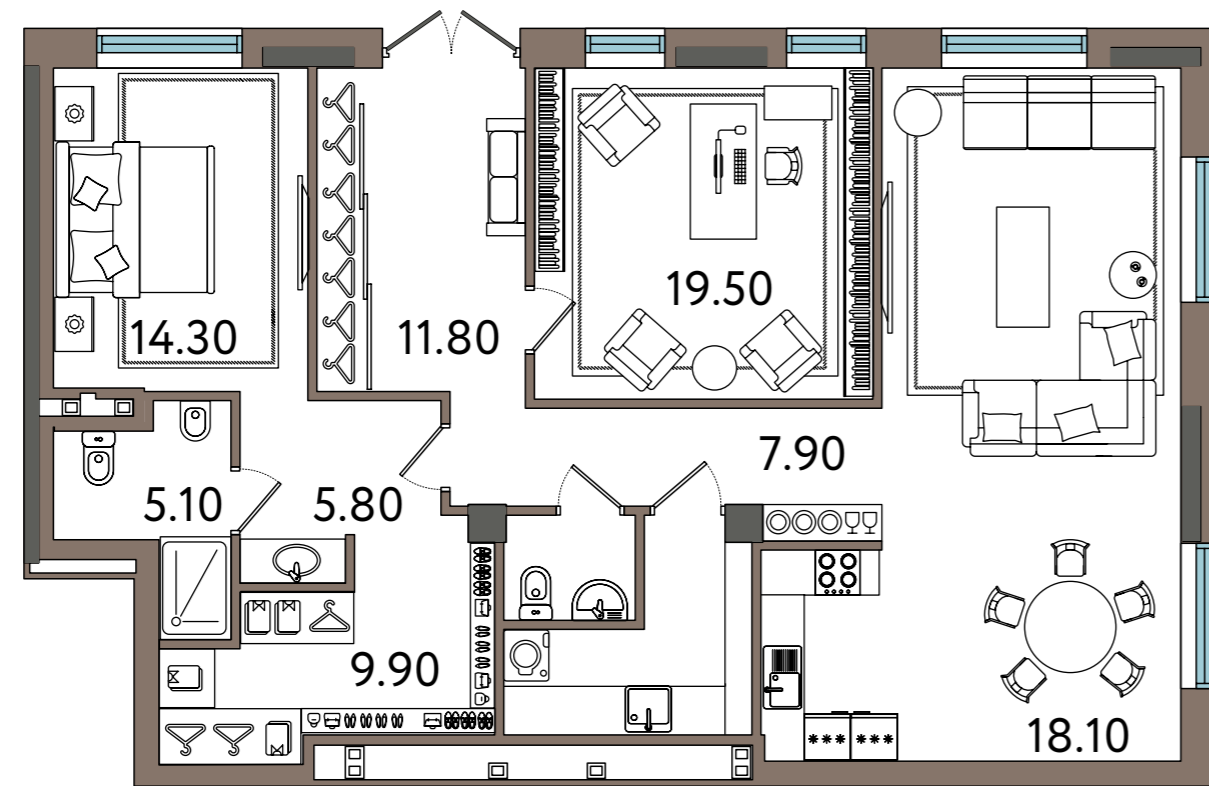

Апартаменты

ОСОБНЯК

1^{ый}

этаж

4

апартаментов

3,42-3,85 м

высота потолка

от 101 м²

общая площадь

Апартаменты с индивидуальным входом

ОСОБНЯК

Апартаменты №1

Вариант №1

Вариант №2

ул. им. Вадима Сивкова