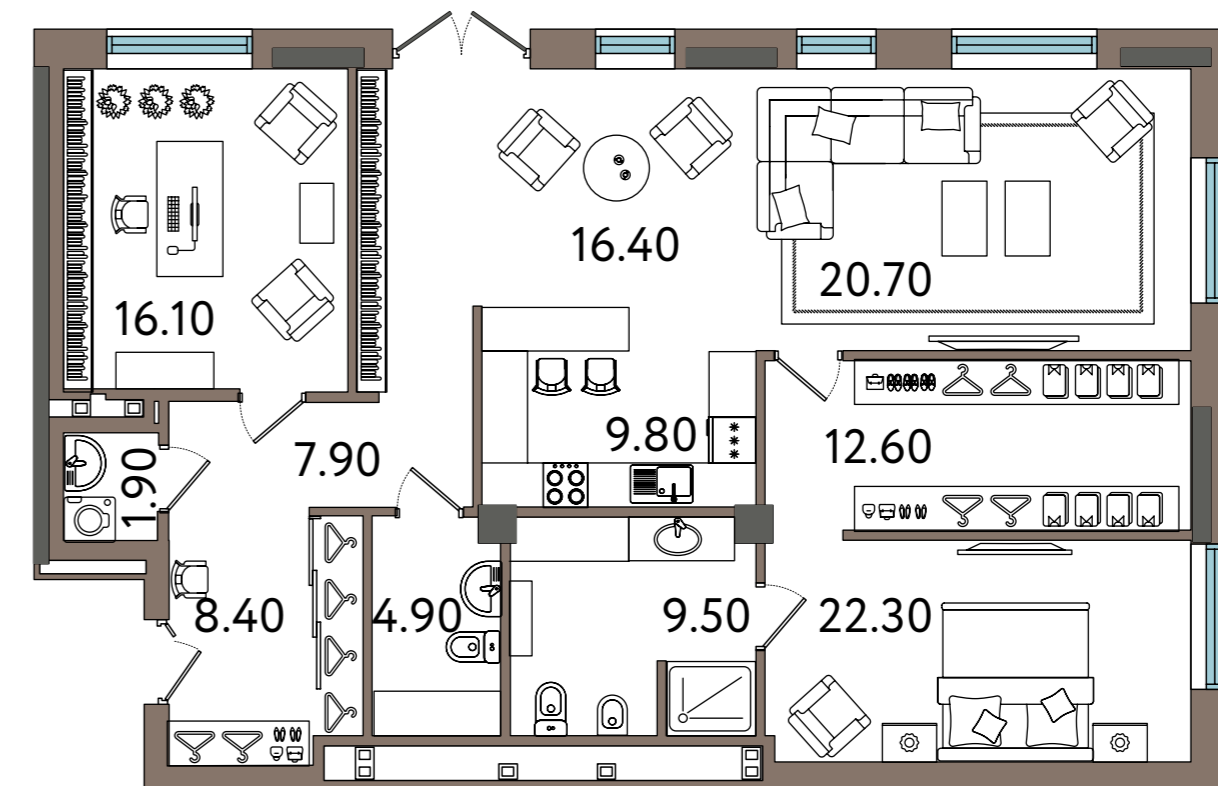

Апартаменты

ОСОБНЯК

1^{ый}

этаж

4

апартаментов

3,42-3,85 м

высота потолка

от 101 м²

общая площадь

Апартаменты с индивидуальным входом

ОСОБНЯК

Апартаменты №1

Вариант №1

Вариант №2

ул. им. Вадима Сивкова