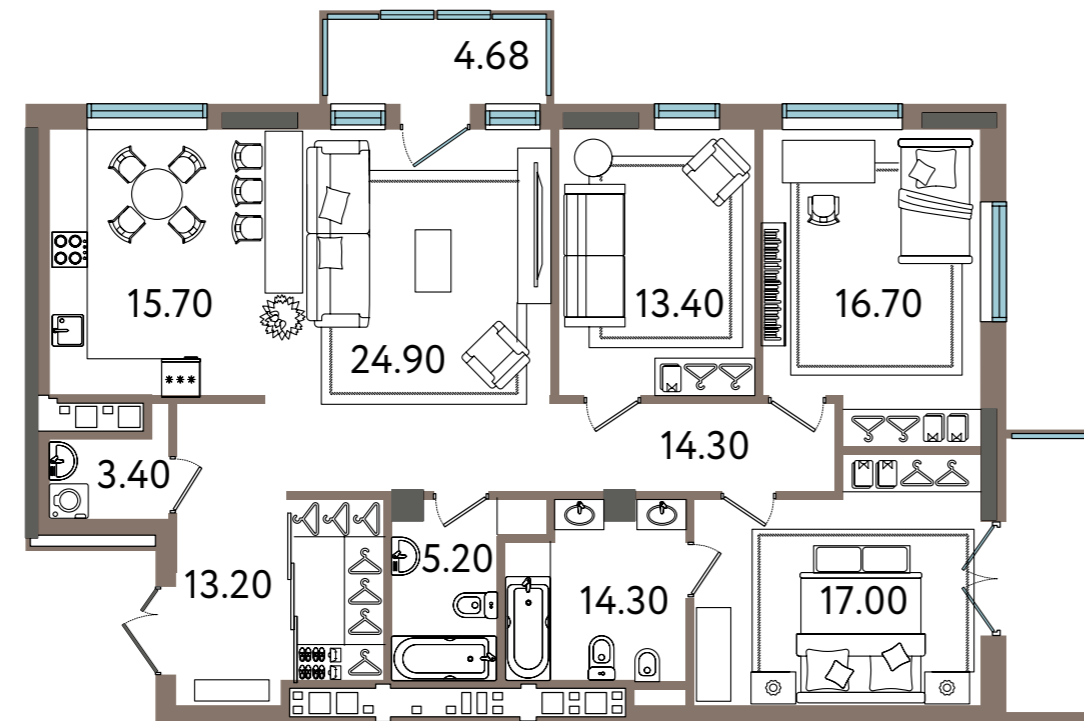

ОСОБНЯК

Квартира №1

Вариант №2

ул. им. Вадима Сивкова

* планировка квартиры №4 является зеркальной