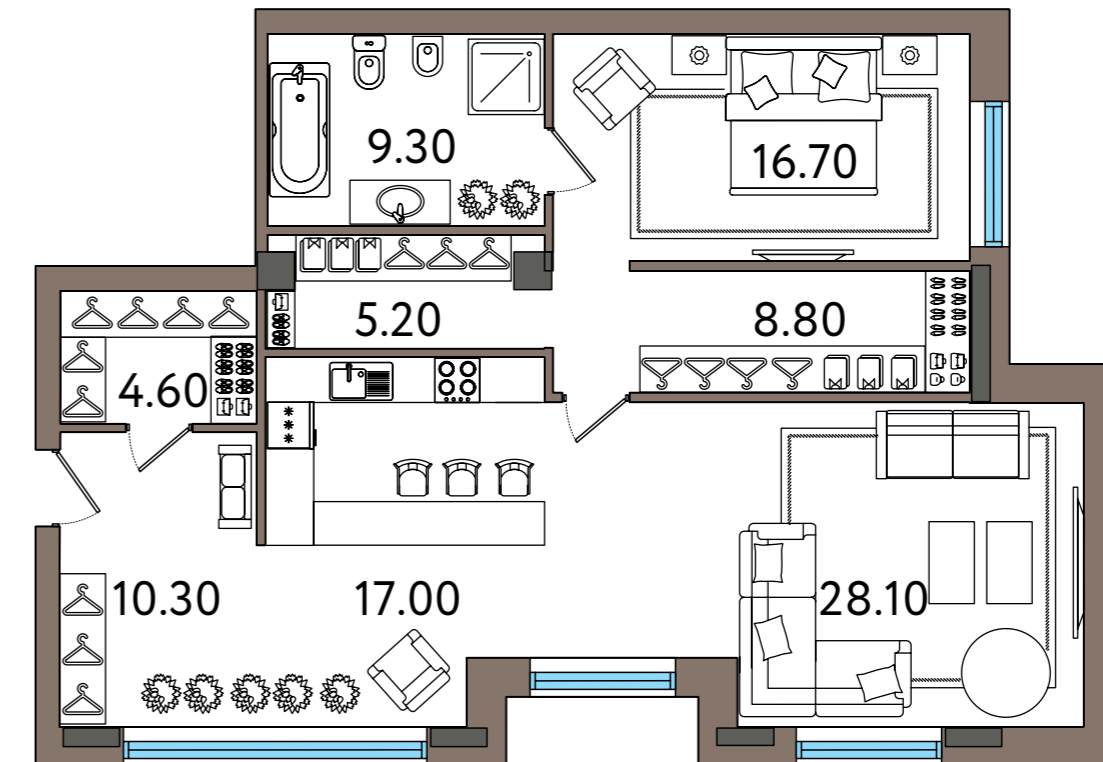

Вариант №2

ул. Красногеройская

ул. им. Вадима Сивкова