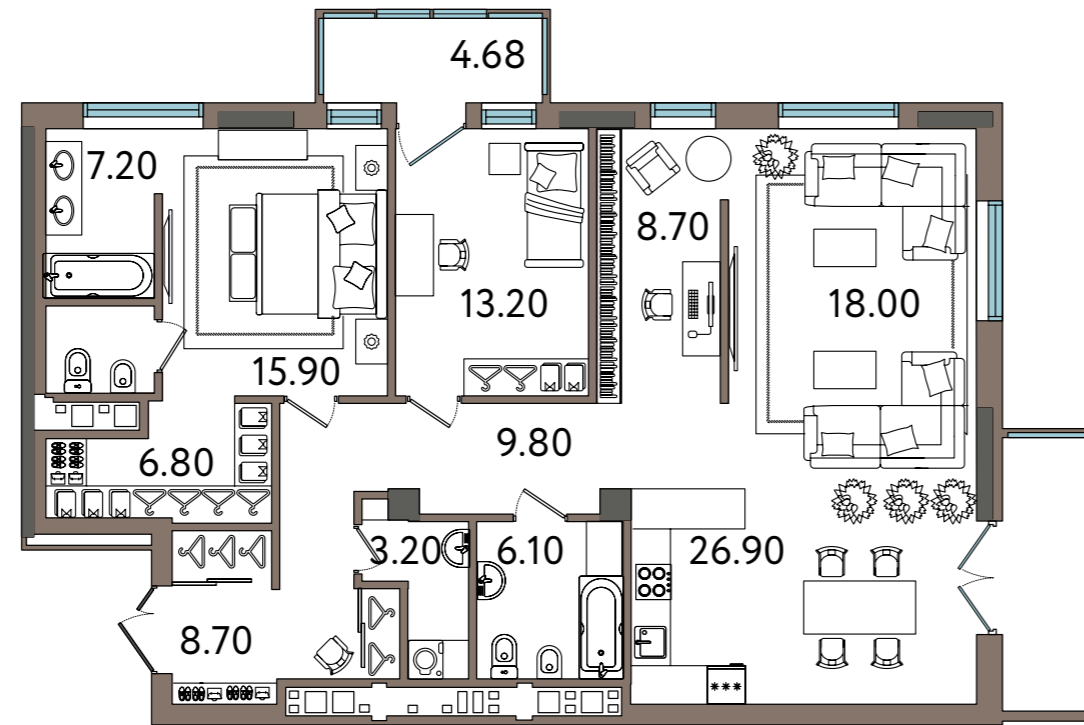

от 135 м²

общая площадь

ул. Советская

ул. им. В. Сивкова

ОСОБНЯК

Квартира №1

Вариант №1

Вариант №3