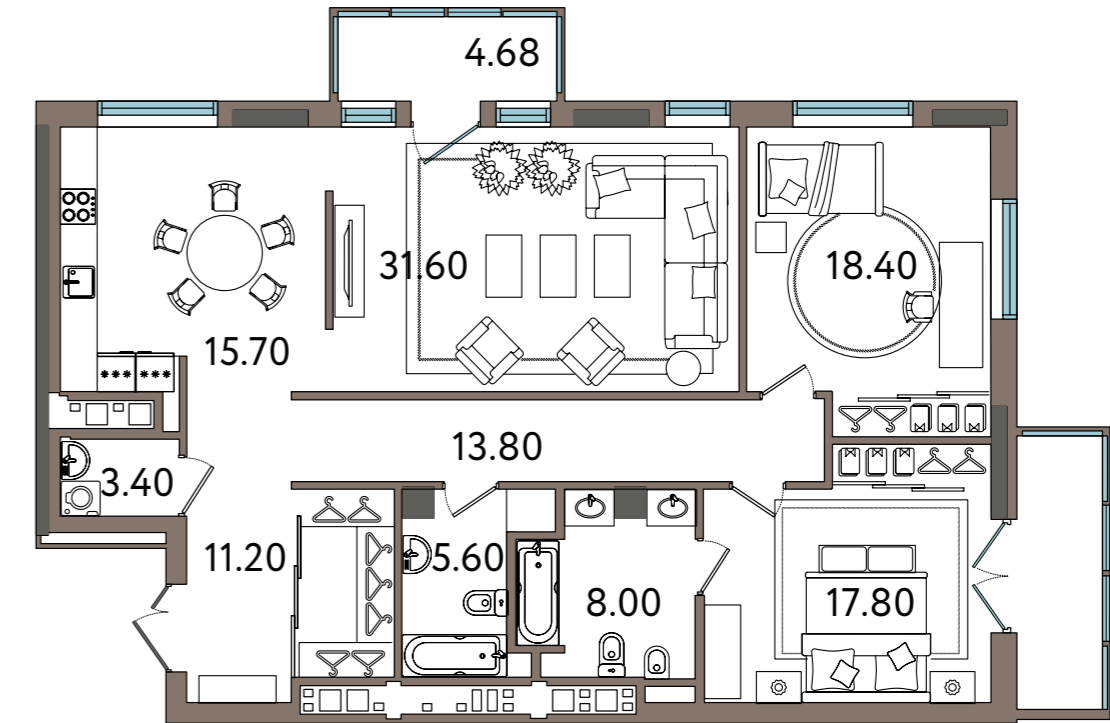

от 135 м²

общая площадь

ул. Советская

ул. им. В. Сивкова

ОСОБНЯК

Квартира №1

Вариант №1

Вариант №3