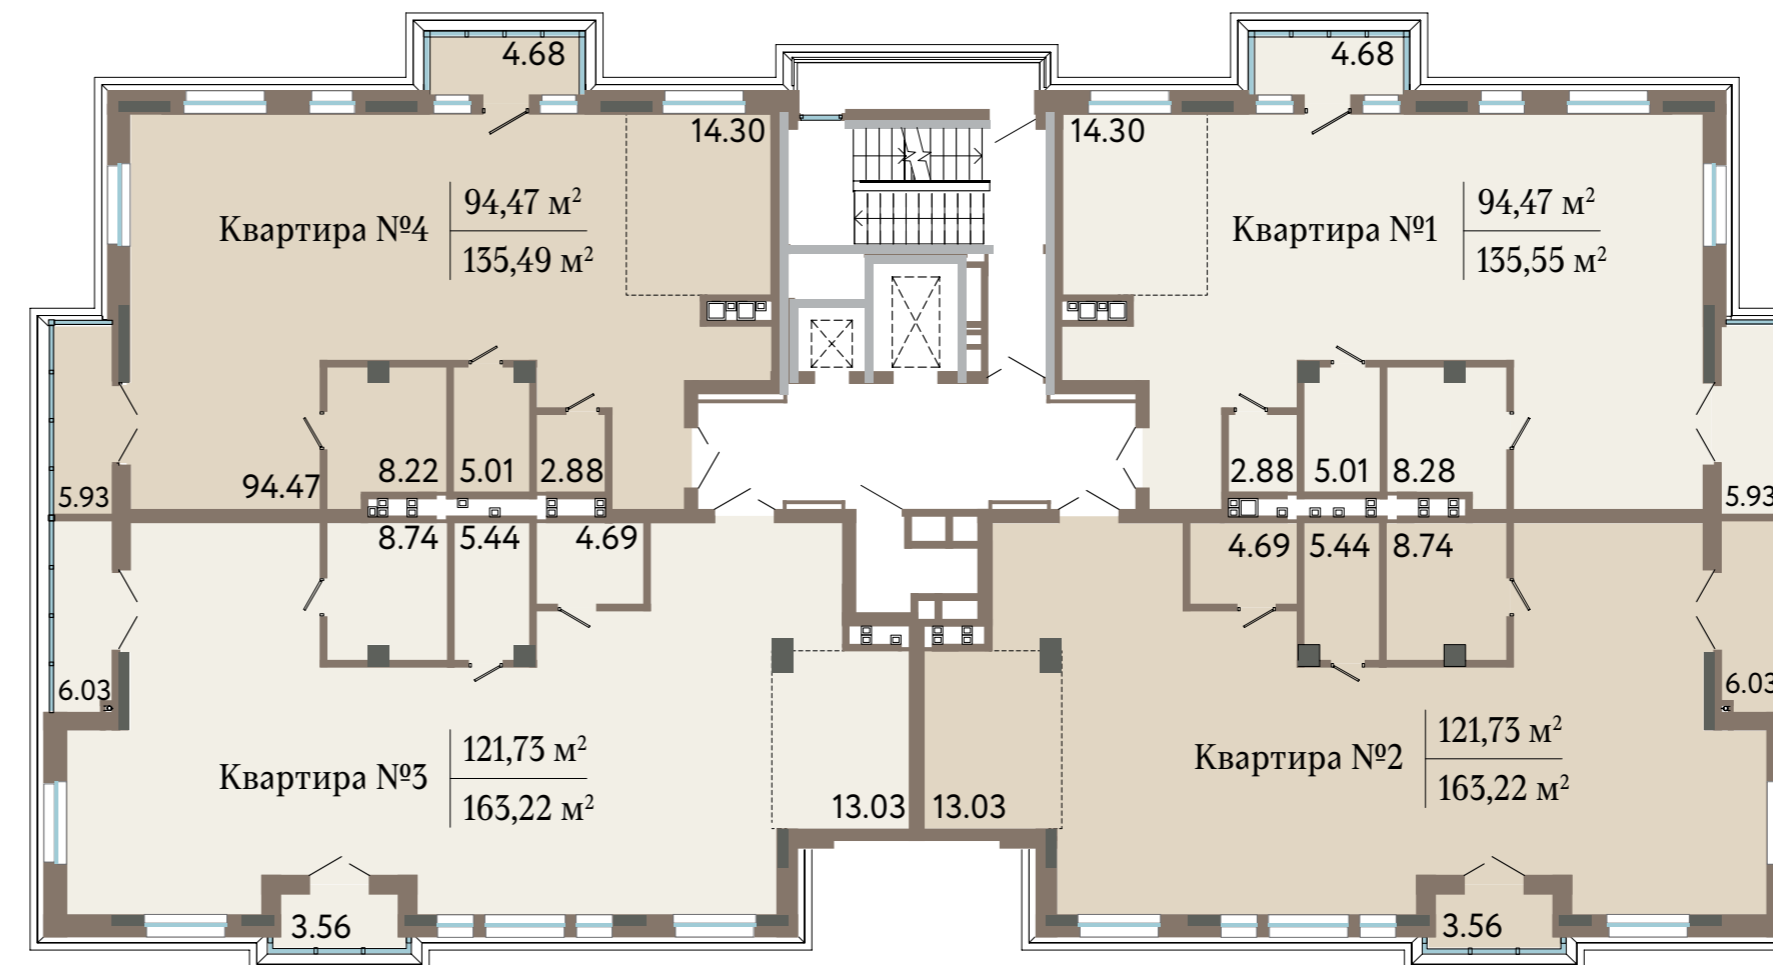

Квартирь

ОСОБНЯК

Квартира

2-7 | 24

этажи

квартиры

3,1 м

высота потолка

от 135 м²

общая площадь

ул. Советская

ул. им. В. Сивкова

ОСОБНЯК

Квартира №1

Вариант №1

Вариант №3