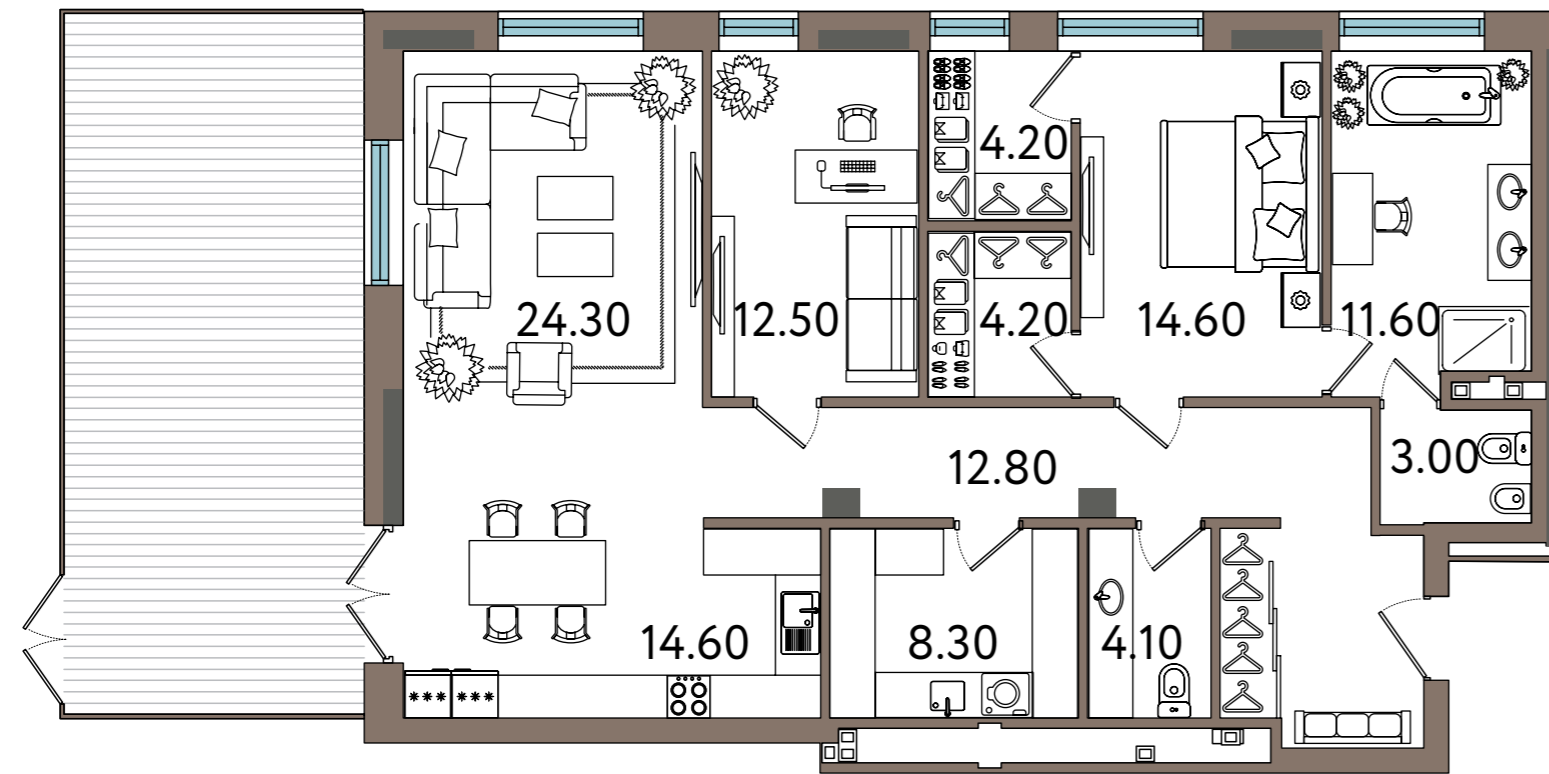

ОСОБНЯК

Апартаменты №3

Вариант №1