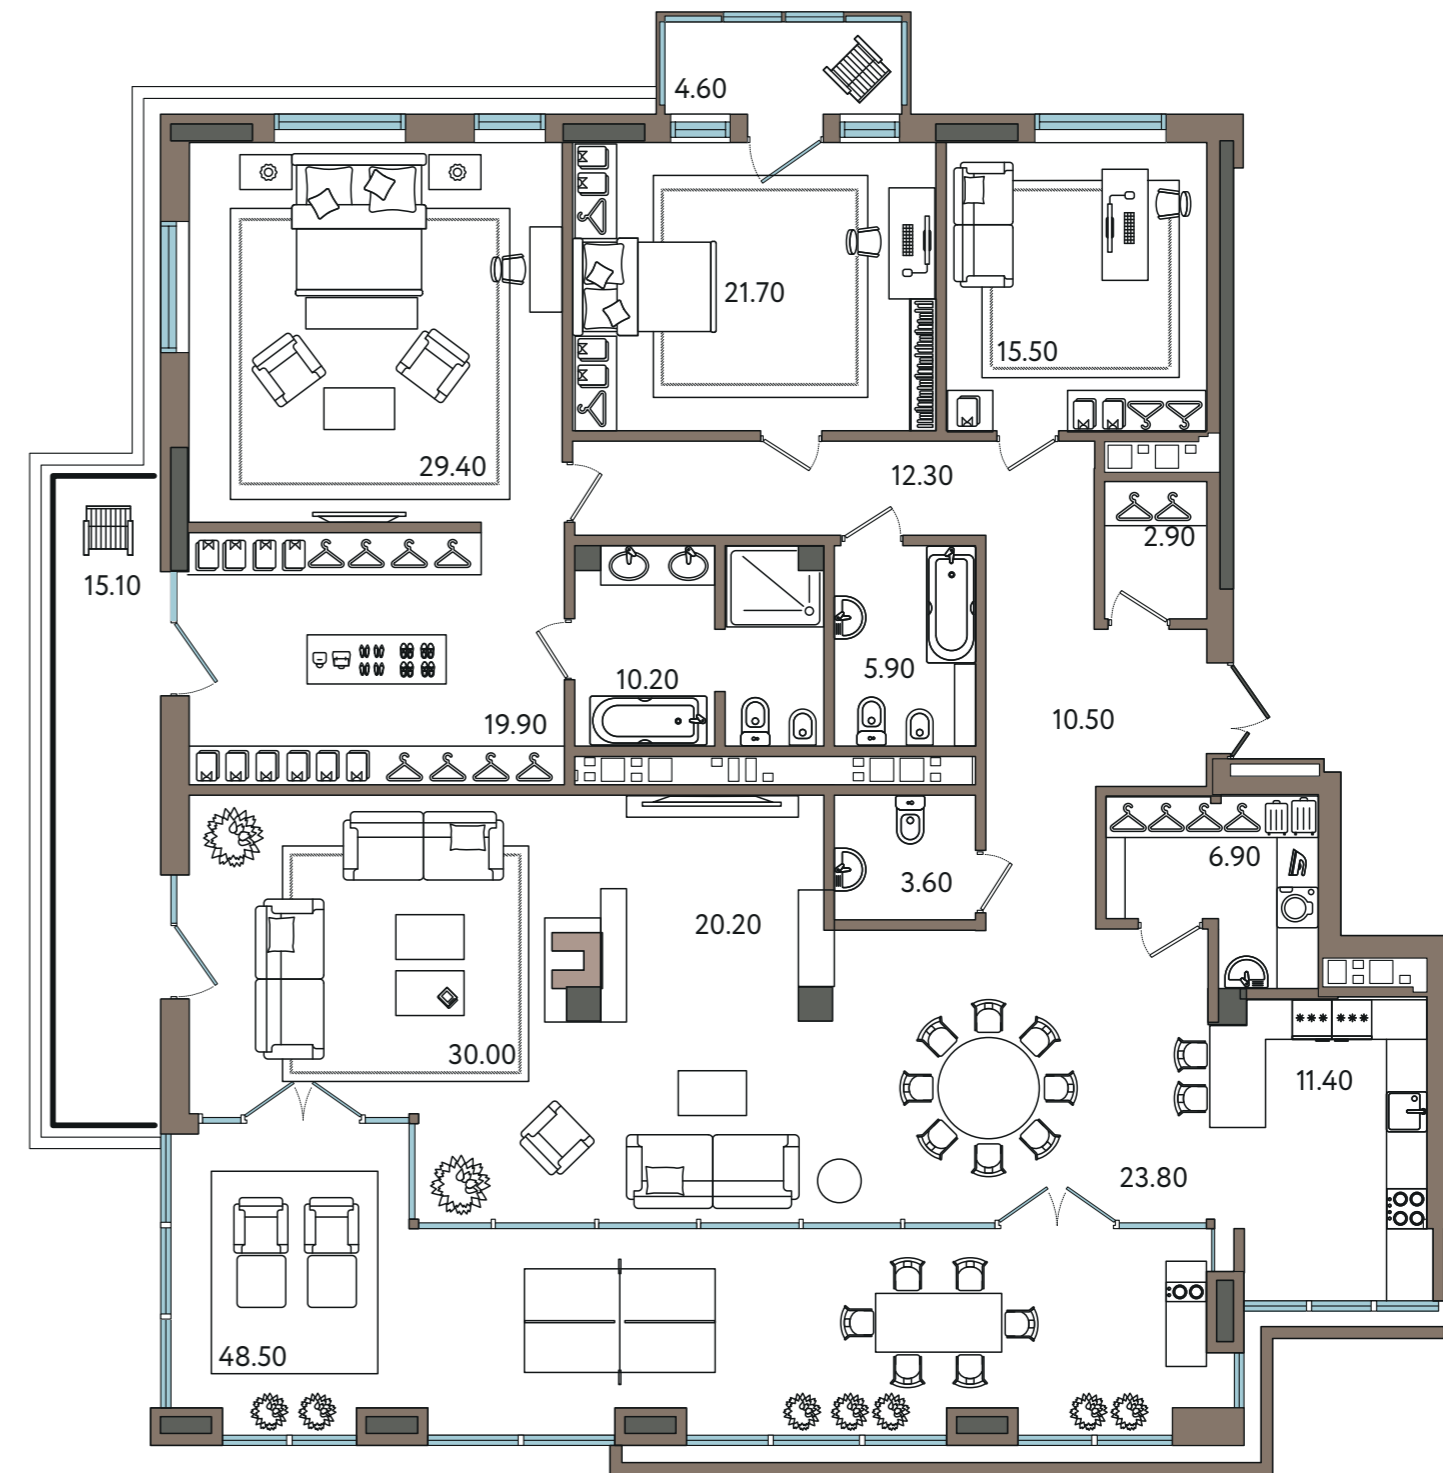

Вариант №2

ул. Красногеройская

ул. им. Вадима Сивкова

* планировка пентхауса №1 является зеркальной