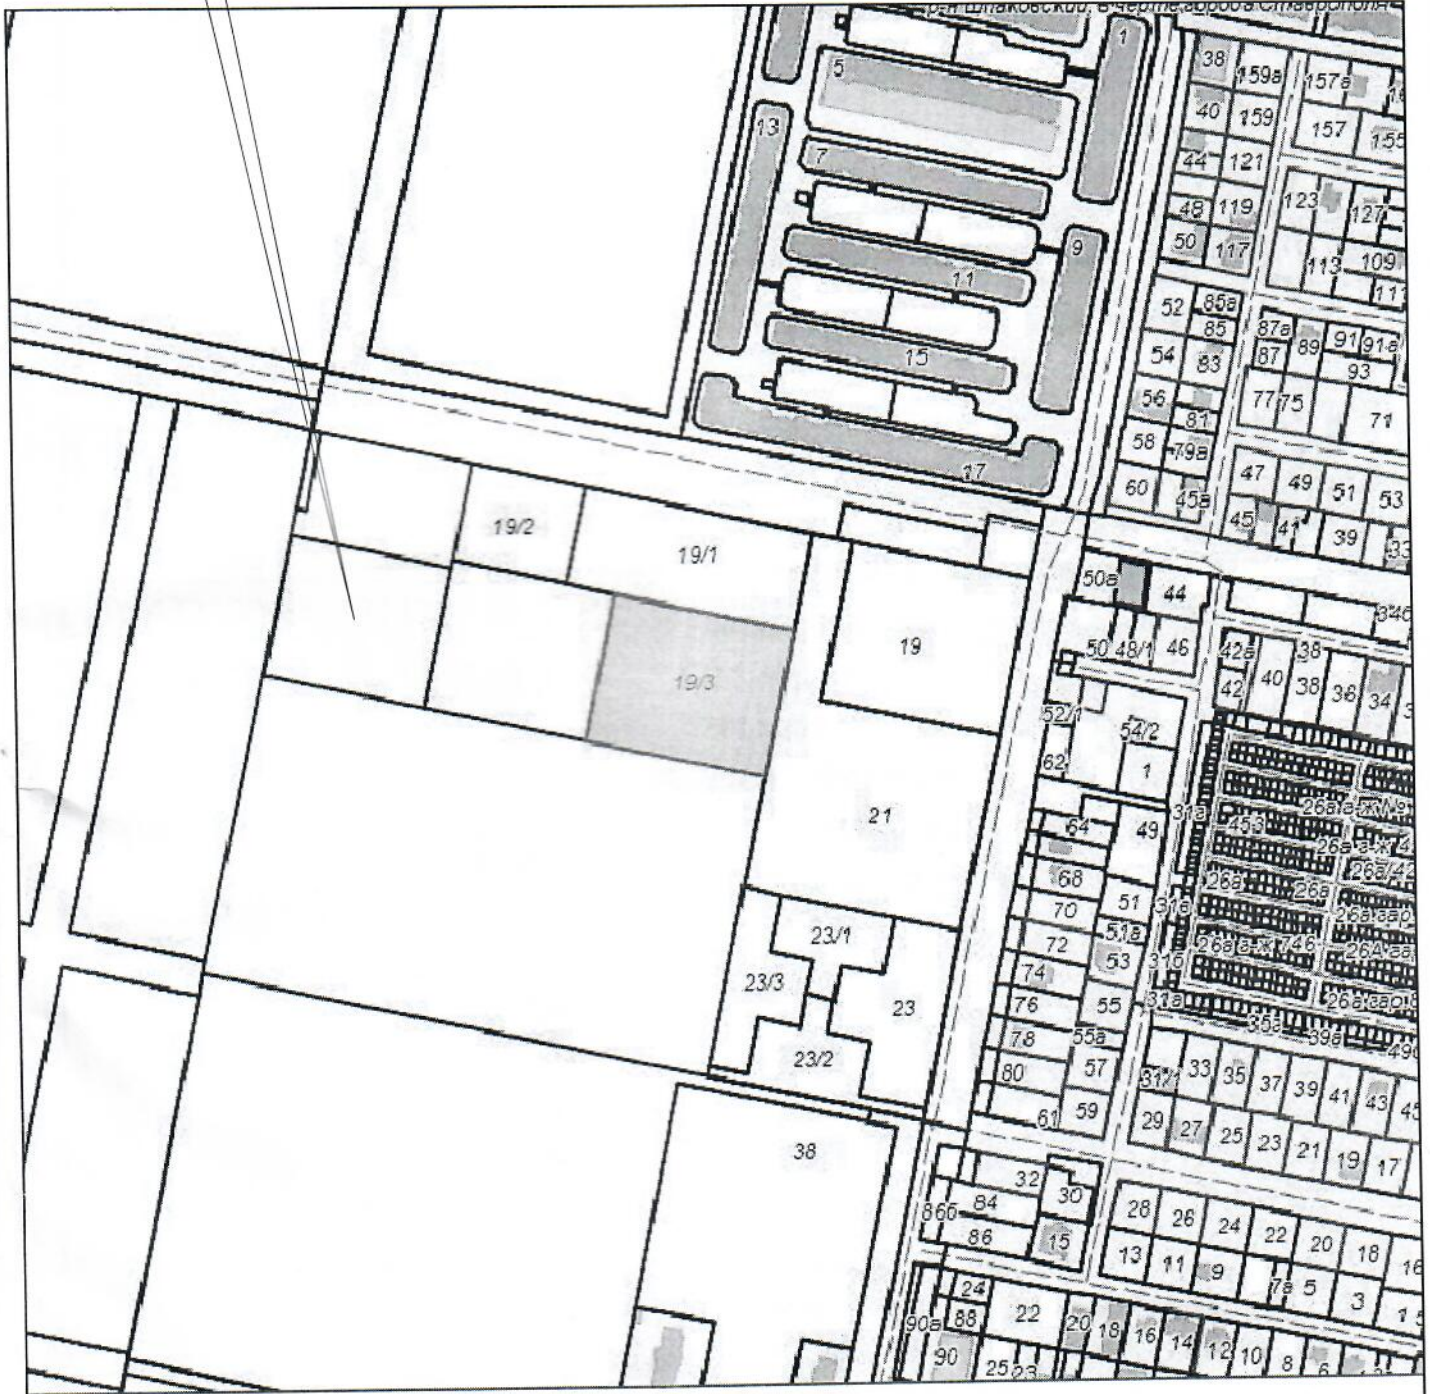

Рассматриваемый участок

Расположение рассматриваемого участка в плане г.Ставрополя

Земельный участок по адресу: г. Ставрополь, квартал 529

Заказчик: ООО "Союз-4"	Стадия	Лист	Листов
	Ч	1	2
Выкопировка из плана г.Ставрополя (М 1:5000)		Комитет градостроительства администрации города Ставрополя	