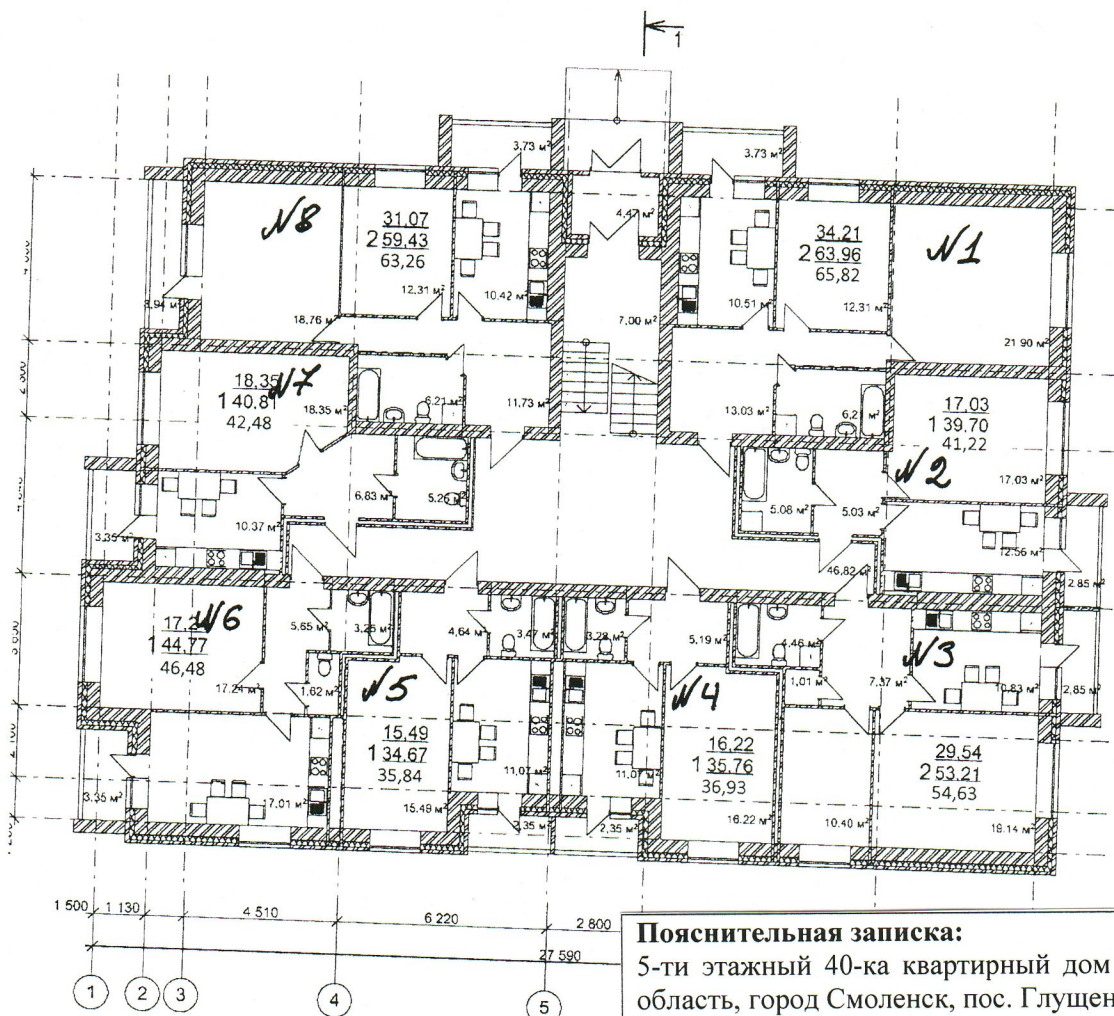

План жилого помещения № \_\_\_\_\_

в 5-ти этажном 40-ка квартирном жилом доме

по адресу: Смоленская область, город Смоленск, пос.Глушенки, д.1 (стр.5)

**Пояснительная записка:**

5-ти этажный 40-ка квартирный дом по адресу: Смоленская область, город Смоленск, пос. Глушенки, д.1 (стр.5).

**№1 двухкомнатная квартира** - на первом этаже; общей приведенной площадью (включая общую площадь жилого и вспомогательного назначения, подлин с коэффициентом 0,5) - 65,82 кв.м., из которой площадь лоджии 1,86 кв.м., общая площадь 63,96 кв.м., в том числе жилая площадь 34,21 кв.м.