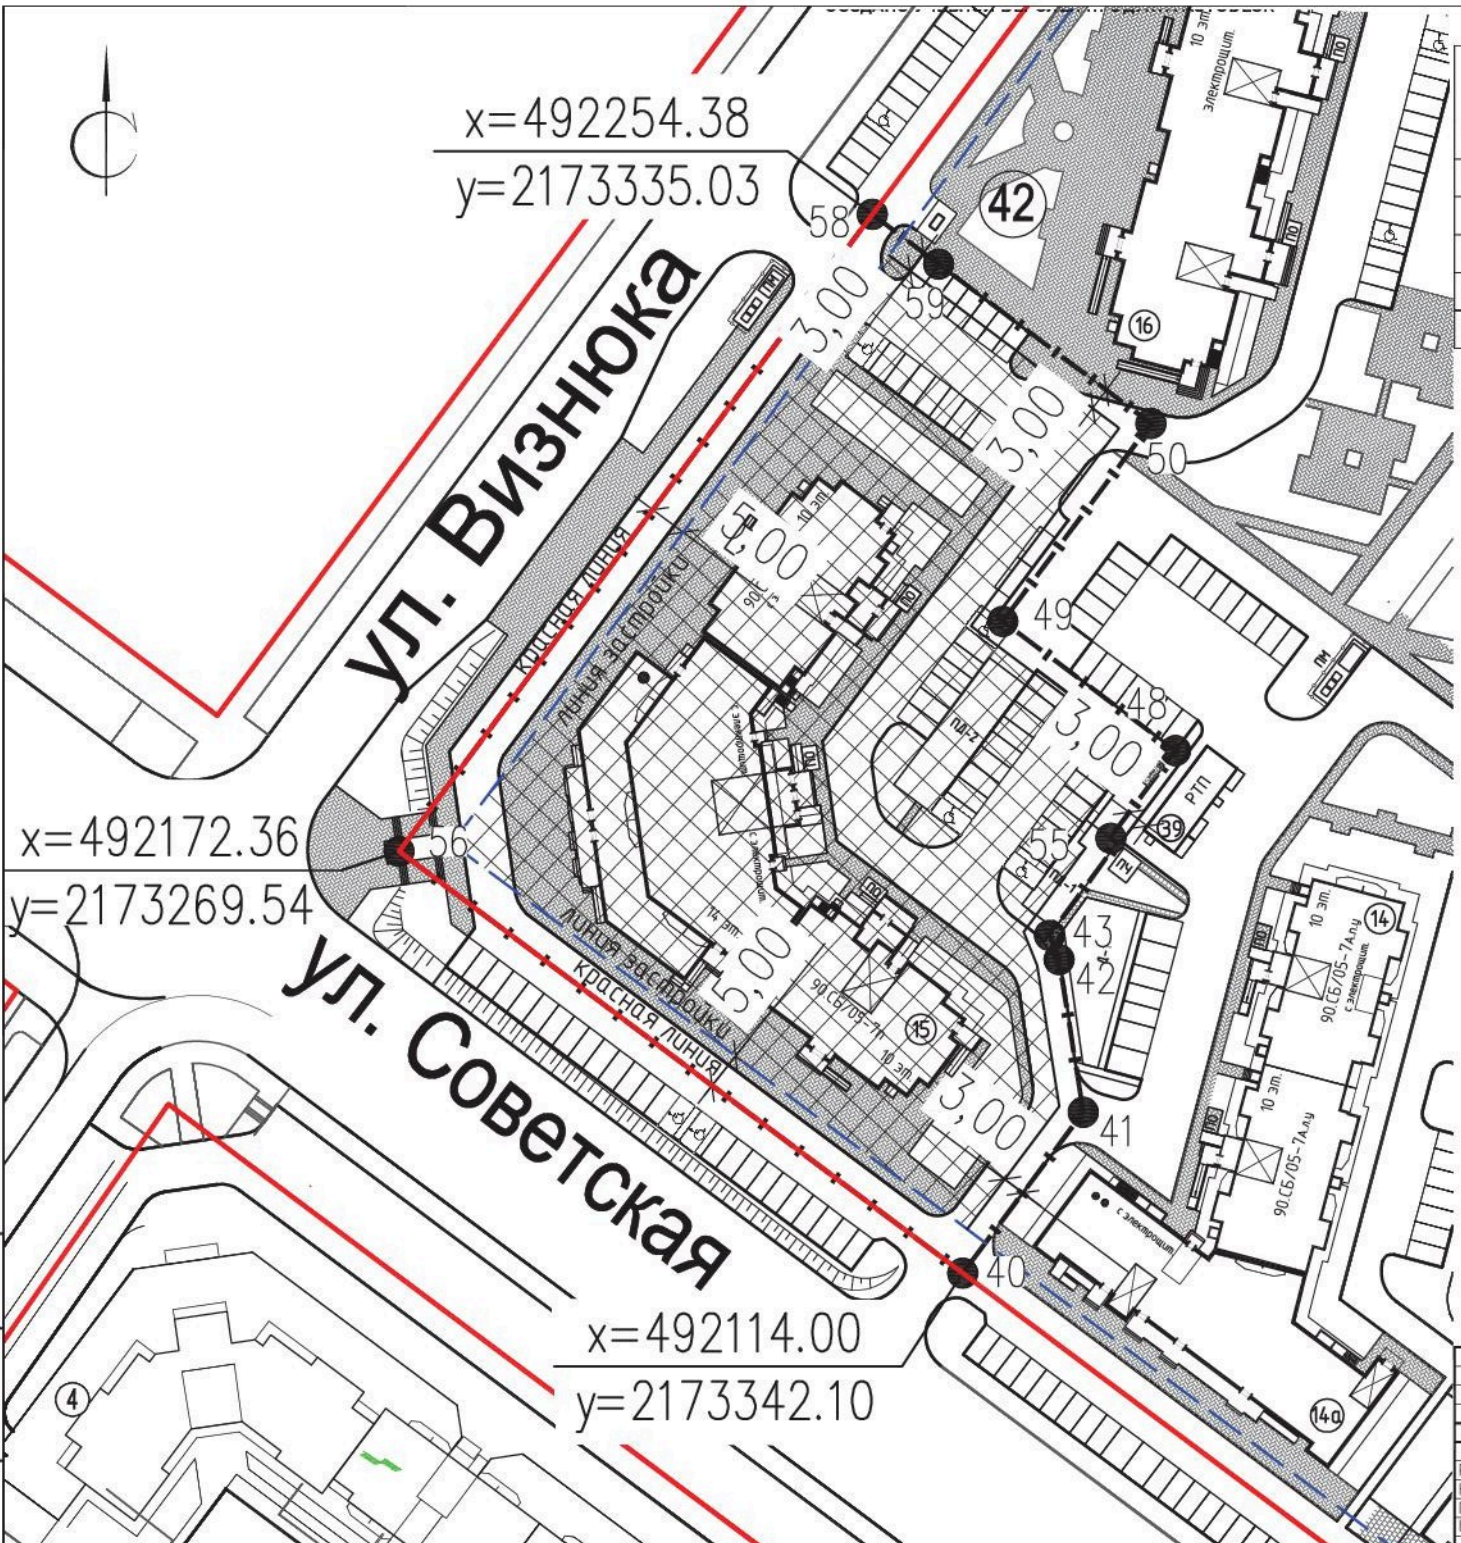

Ведомость жилых и общественных зданий и сооружений

№№ по плану	Наименование и обозначение	Этажность	Количество		Площадь, м ²			Стойловый объем, м ³			
			квартир		застройки		общая нормир.				
			зданий	всего	здан.	всего	здан.	всего	здан.	всего	
15	Многоквартирный жилой дом серии 90 СБ	10-14	1	176	176	1994,32	1994,32	10408,42	10408,42	58771,15	58771,15
	со встроенно-пристроенными помещениями общественного назначения		1					1602,69	1602,69		
16	Многоквартирный жилой дом серии 90 СБ	10	1			п е р с п е к т .					
14	Многоквартирный жилой дом серии 90 СБ	10	1			п е р с п е к т .					
39	РТП	1	1			п е р с п е к т .					

Условные обозначения

- Границы земельных участков
 - Красные линии
 - Линии регулирования застройки
 - Поворотные точки
 - Место допустимого размещения зданий за пределами которого допускается строительство крылец, входных узлов, пандусов и элементов благоустройства (тропуары, кратковременные стоянки и т.д.)
 - Место для кратковременного хранения автомобилей инвалидов
- Схема планировочной организации земельного участка подготовлена на основании градостроительного плана.
 Кадастровый номер земельного участка для жилого дома поз. 15 32:28:0030905:127
 Площадь земельного участка для жилого дома поз. 15 S_{пл}=7556 м²

x=492254.38
y=2173335.03

x=492172.36
y=2173269.54

x=492114.00
y=2173342.10

УЛ. ВИЗНЮКА
УЛ. СОВЕТСКАЯ

					5/18-ПЗУ2 - ГП		
					Многоквартирный многоэтажный жилой дом со встроенно-пристроенными помещениями общественного назначения поз.15 в м-не №3 на территории бывшего аэропорта Советского района г. Брянска		
Изм.	Колуч	Лист № док	Подпись	Дата	Стадия	Лист	Листов
Разработал	Свириденко		<i>Свириденко</i>		П	1	
Нач. отд.	Пальвинская		<i>Пальвинская</i>				
ГИП	Есипович		<i>Есипович</i>				
Н. контр.	Карпиленко		<i>Карпиленко</i>				
					Жилой дом со встроенно-пристроенными помещениями общественного назначения		
					Схема планировочной организации земельного участка.		
					ООО "САЯНЫ-ПРОЕКТ" М 1500		