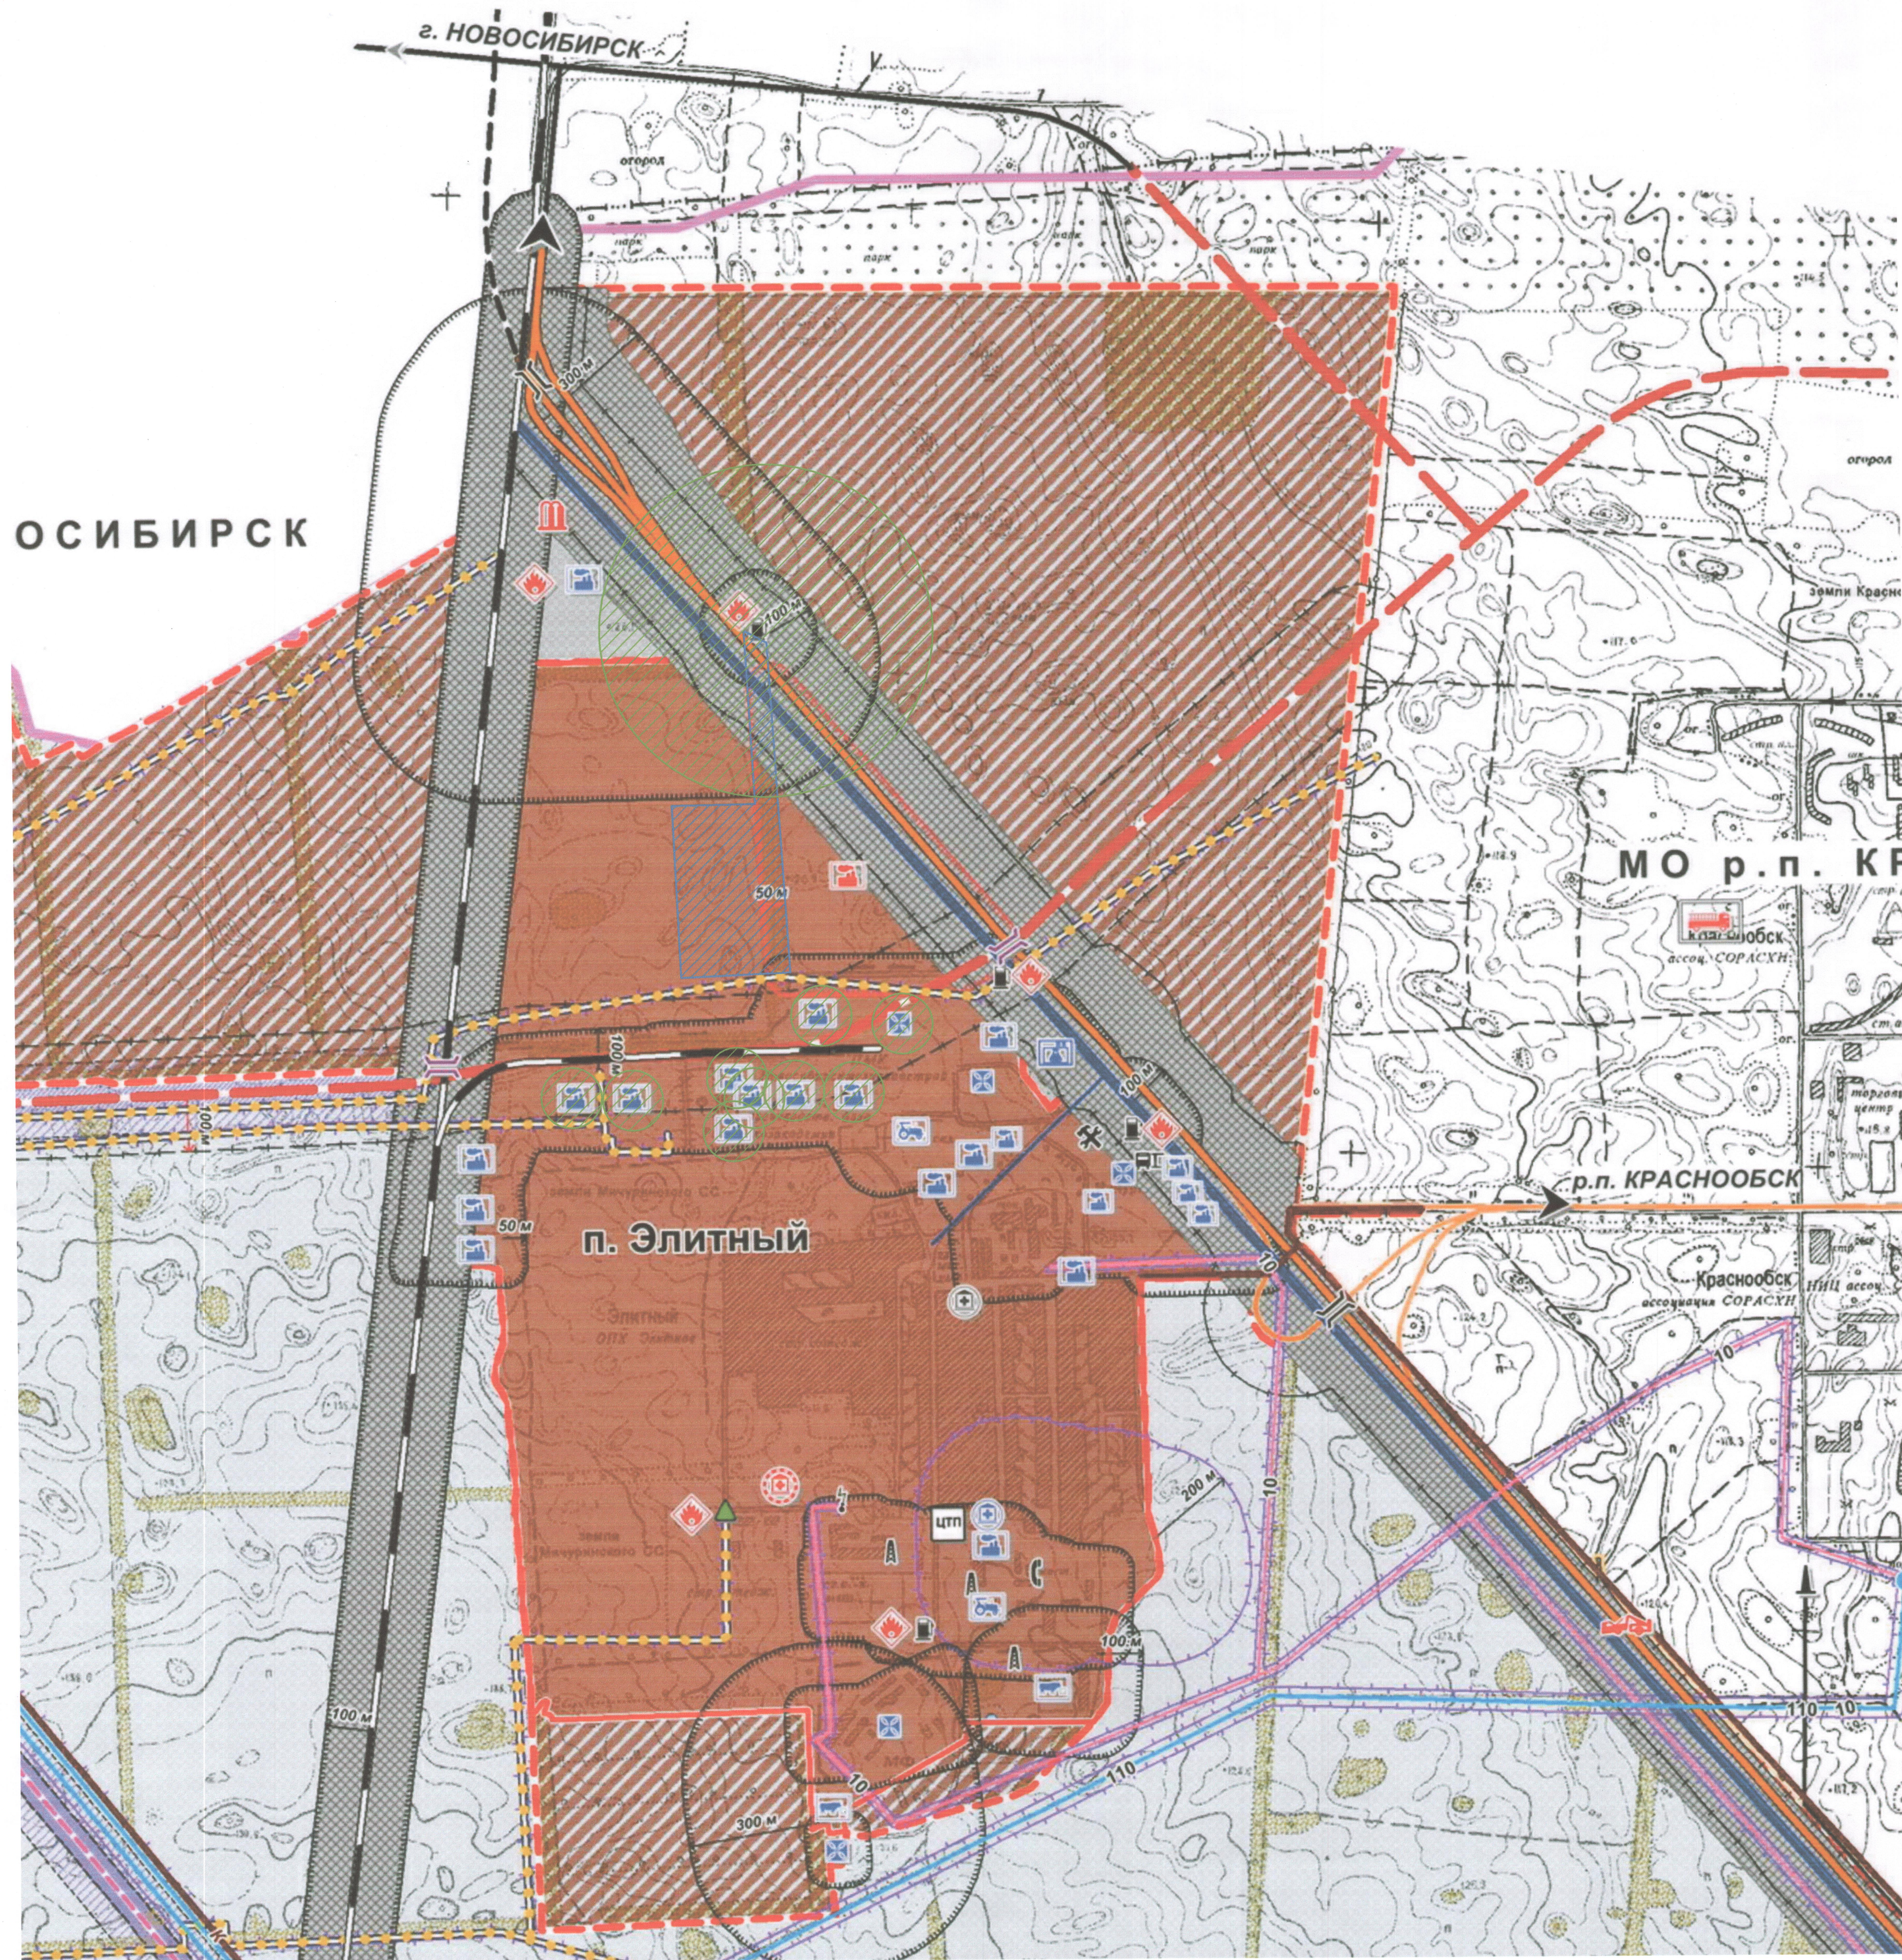

М1: 5000

УСЛОВНЫЕ ОБОЗНАЧЕНИЯ

Проектируемая территория

СЗЗ от АЗС

ДЗ-49-ПЗУ			
Жилой комплекс "Элитный", расположенный по адресу: Новосибирская область, р-н Новосибирский, МО Мичуринский сельсовет			
Имя	Фамилия	Инициалы	Подпись
ГЛАВ	Козлов А.А.		
ГИП	Мельник Г.И.		
Выполнил	Климов А.С.		
Проверил	Климова Е.В.		
И.контр.инженер	Родык Е.Н.		
Смена планировочной организации земельного участка			старый лист листов
Ситуационный план			000 ПСК "Капитал" П 1 8