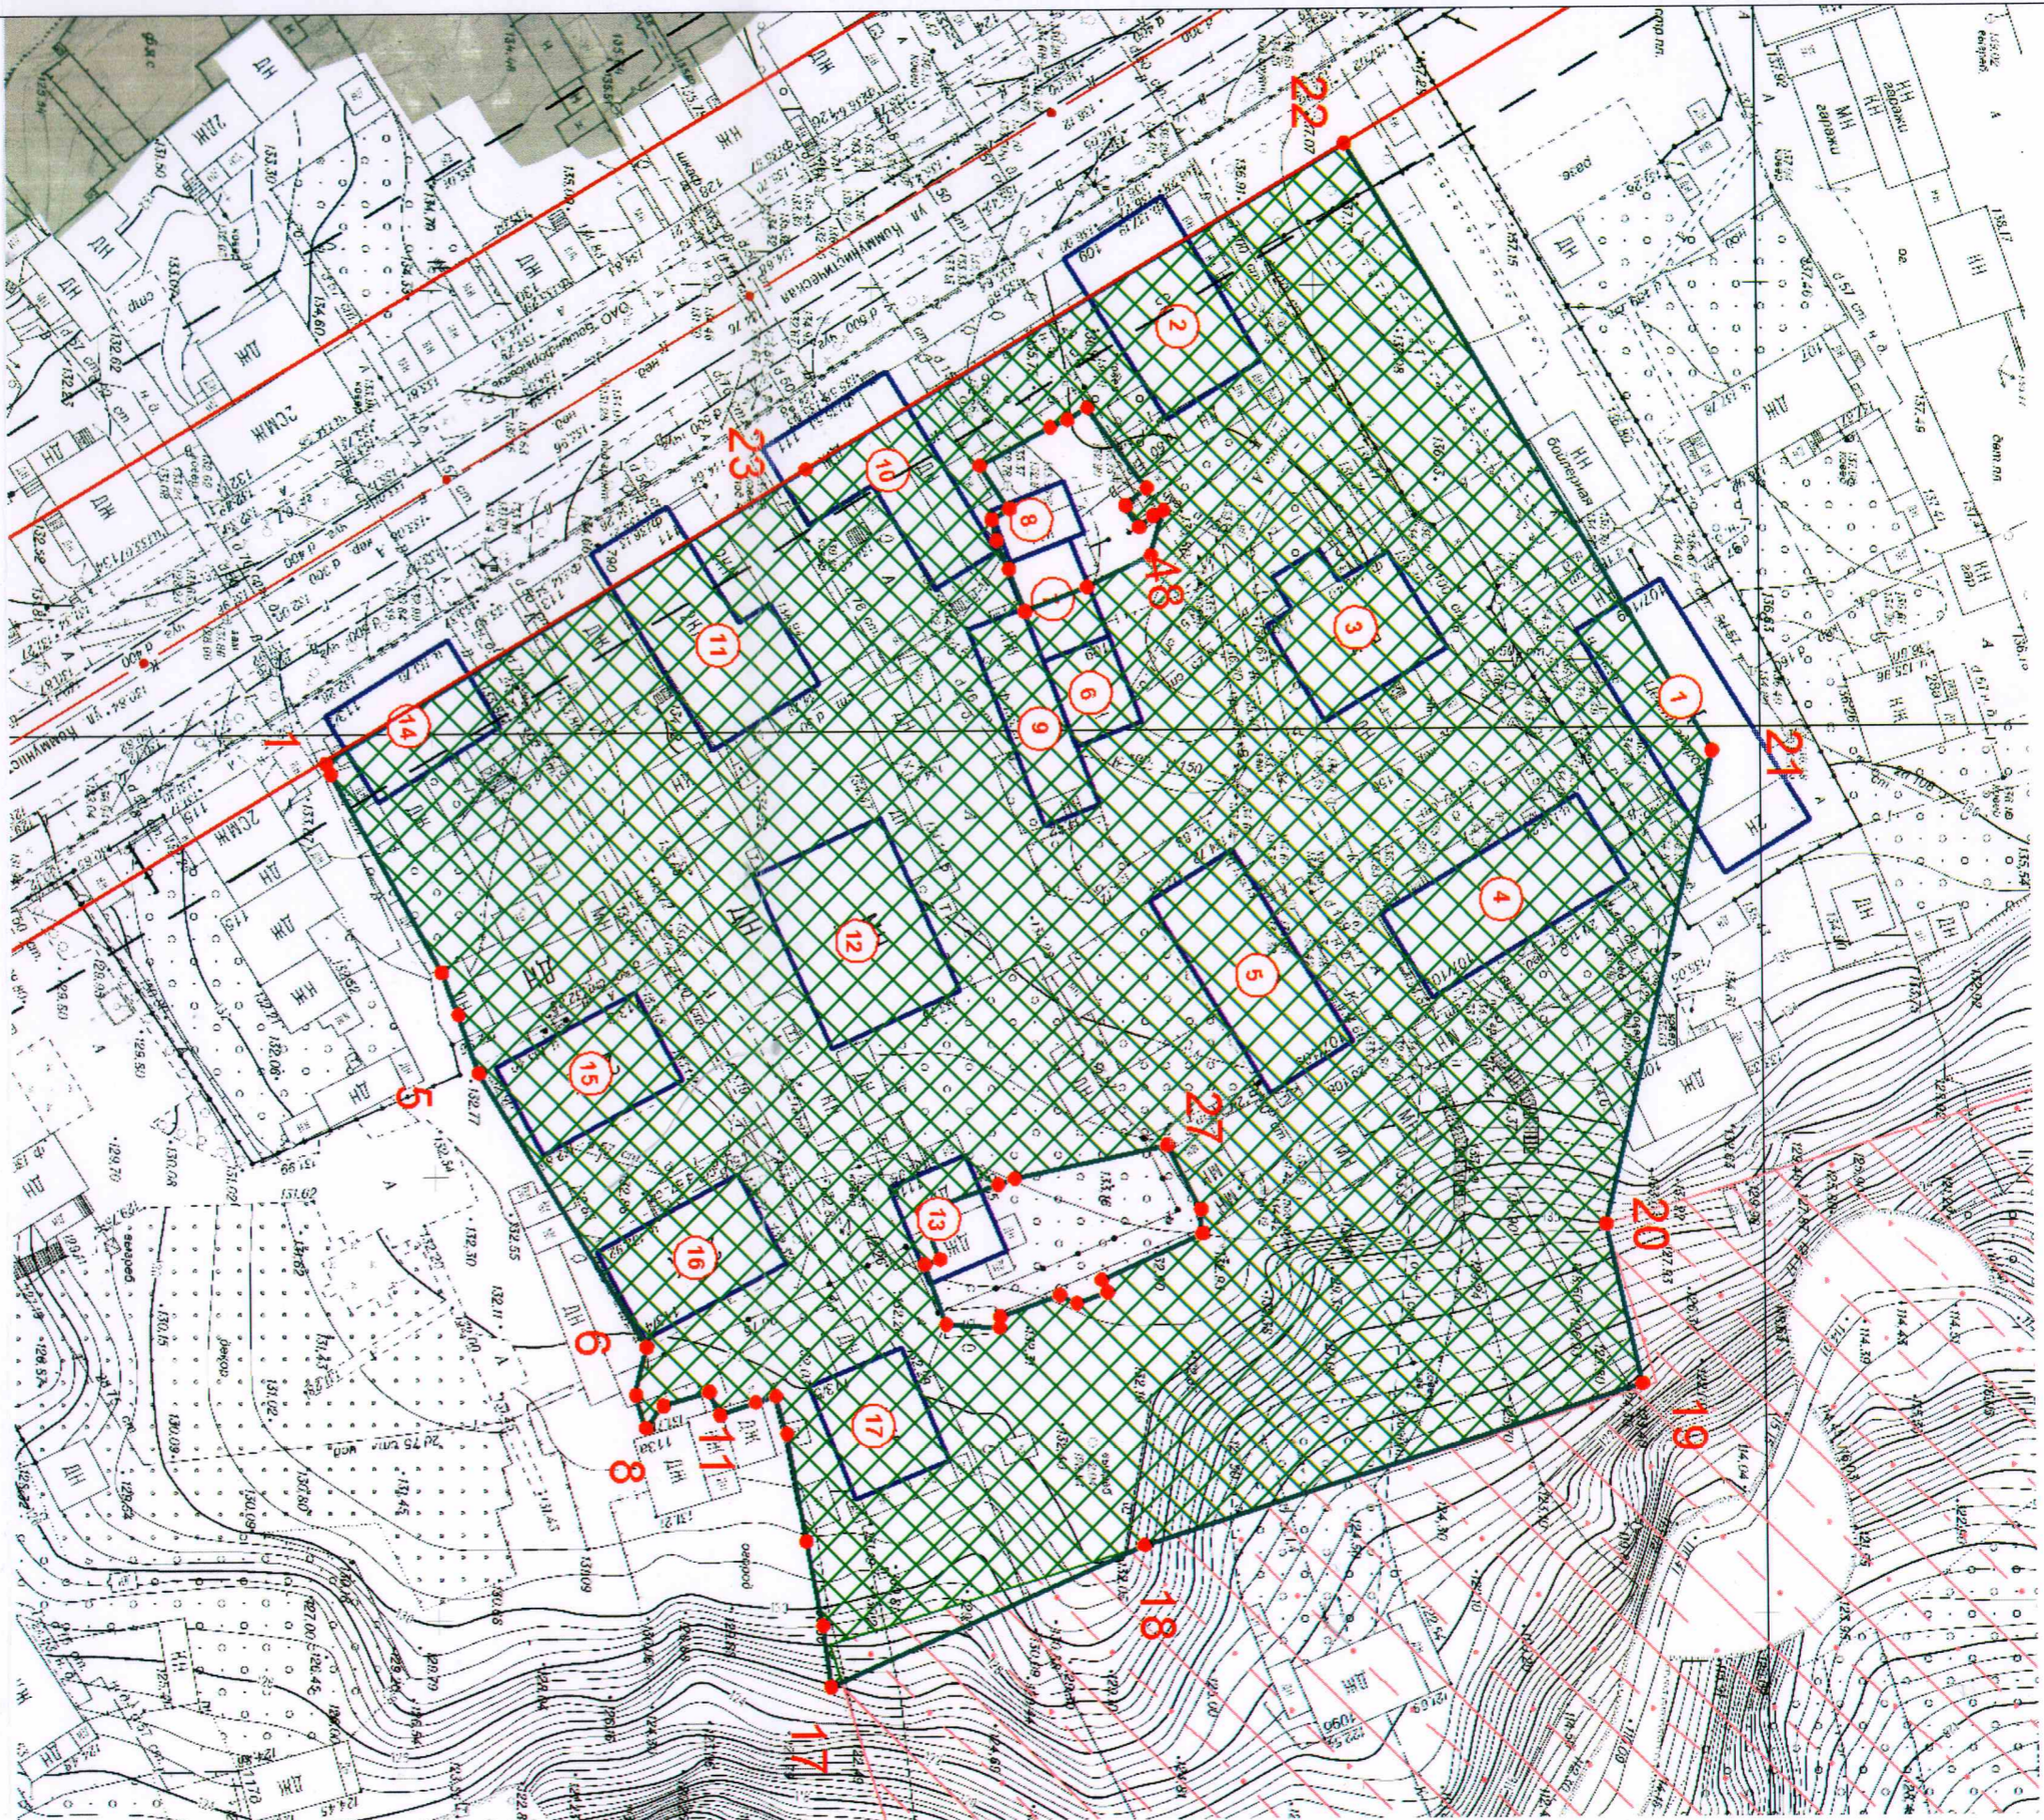

1. Чертеж градостроительного плана земельного участка

Условные обозначения к чертежу, координаты характерных точек границы земельного участка и площадь земельного участка приведены на листе 2.

Главное управление архитектуры и градостроительства Администрации городского округа город Уфа РБ		Чертеж градостроительного плана земельного участка		ОАО «ИФЖС»	
МУП АПБ ПО ГИС «ИнГео» г. Уфа	Нач. отдела ГПЗУ Исполнитель	Подпись Дата	Фамилия	Масштаб 1 : 800	Лист 1
		Зам. начальника Главархитектуры	А.А. Байназарова		
		Нач. отдела ГПЗУ	Н.К. Токарева		
		Исполнитель	Г.К. Хайрулова		Листов