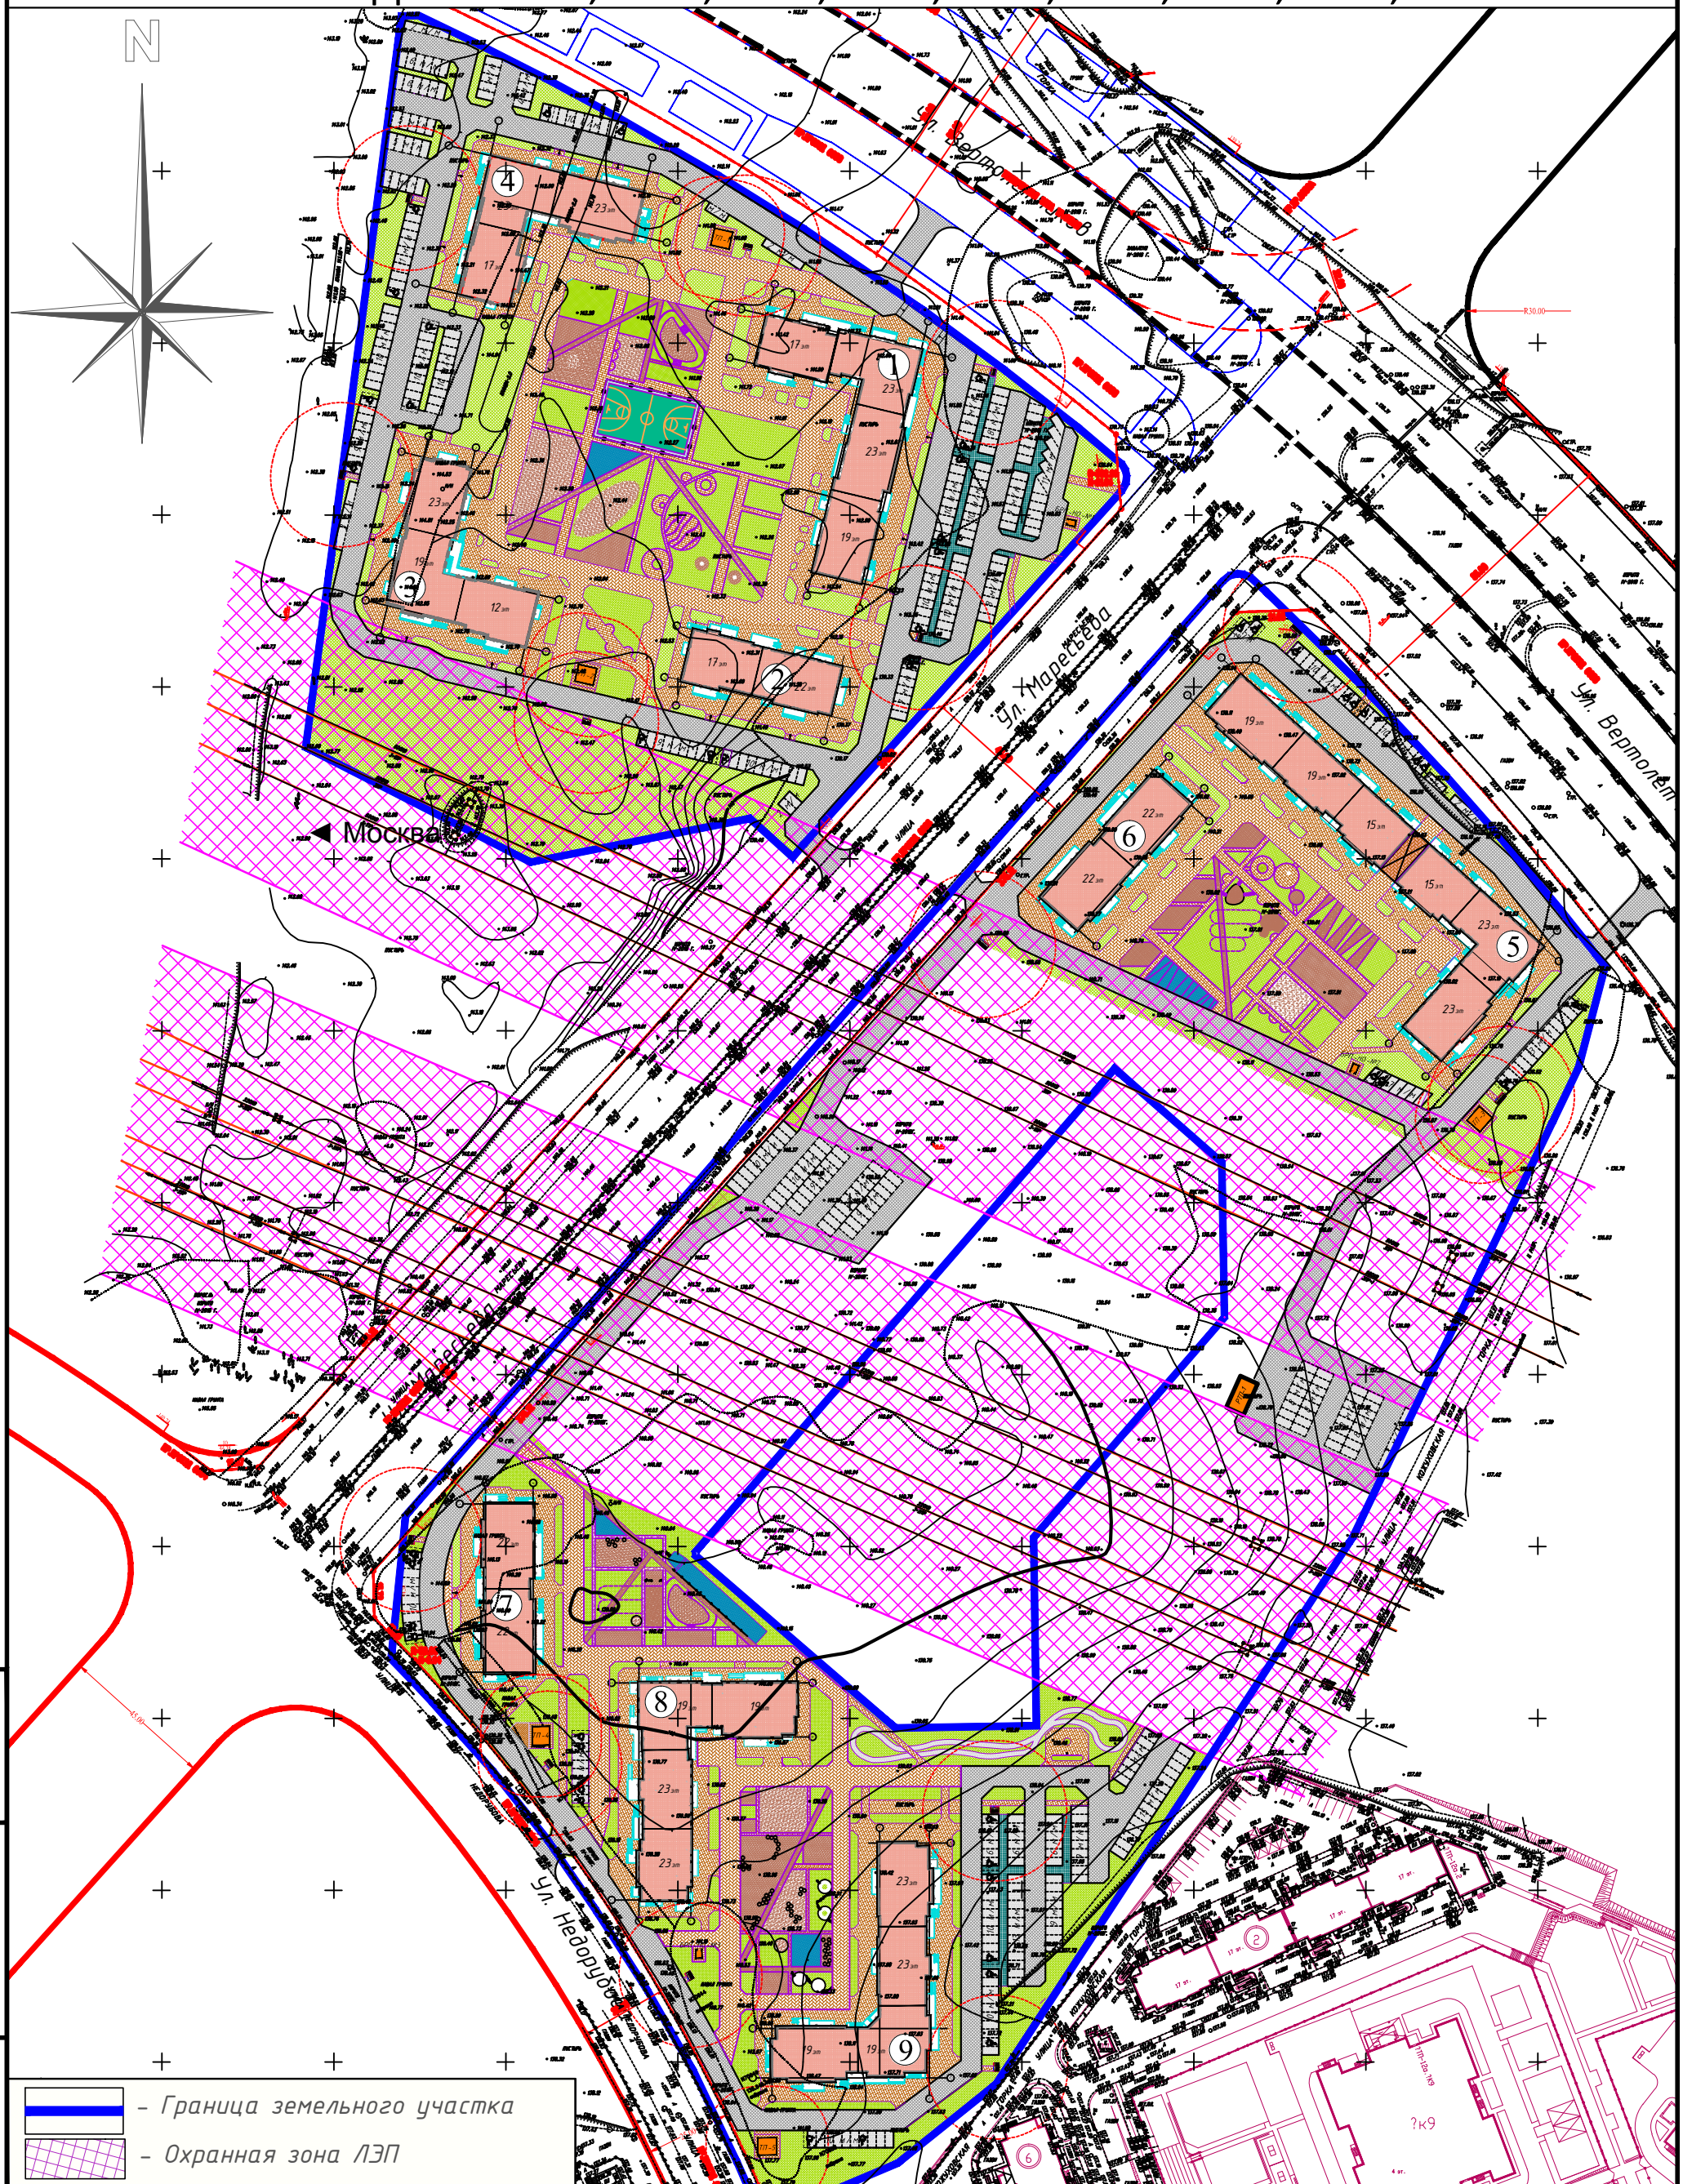

Схема планировочной организации земельного участка с кадастровым номером 77:16:0010105:8283.

«Комплексная жилая застройка по адресу: г. Москва, ЮВАО, внутригородское муниципальное образование - муниципальный округ Некрасовка, пос. Некрасовка.

Жилые дома № 1, № 2, № 3, № 4, № 5, № 6, № 7, № 8, № 9»

Инд. № подл. Подпись и дата. Взамен. инд. №

— Граница земельного участка
— Охранная зона ЛЭП